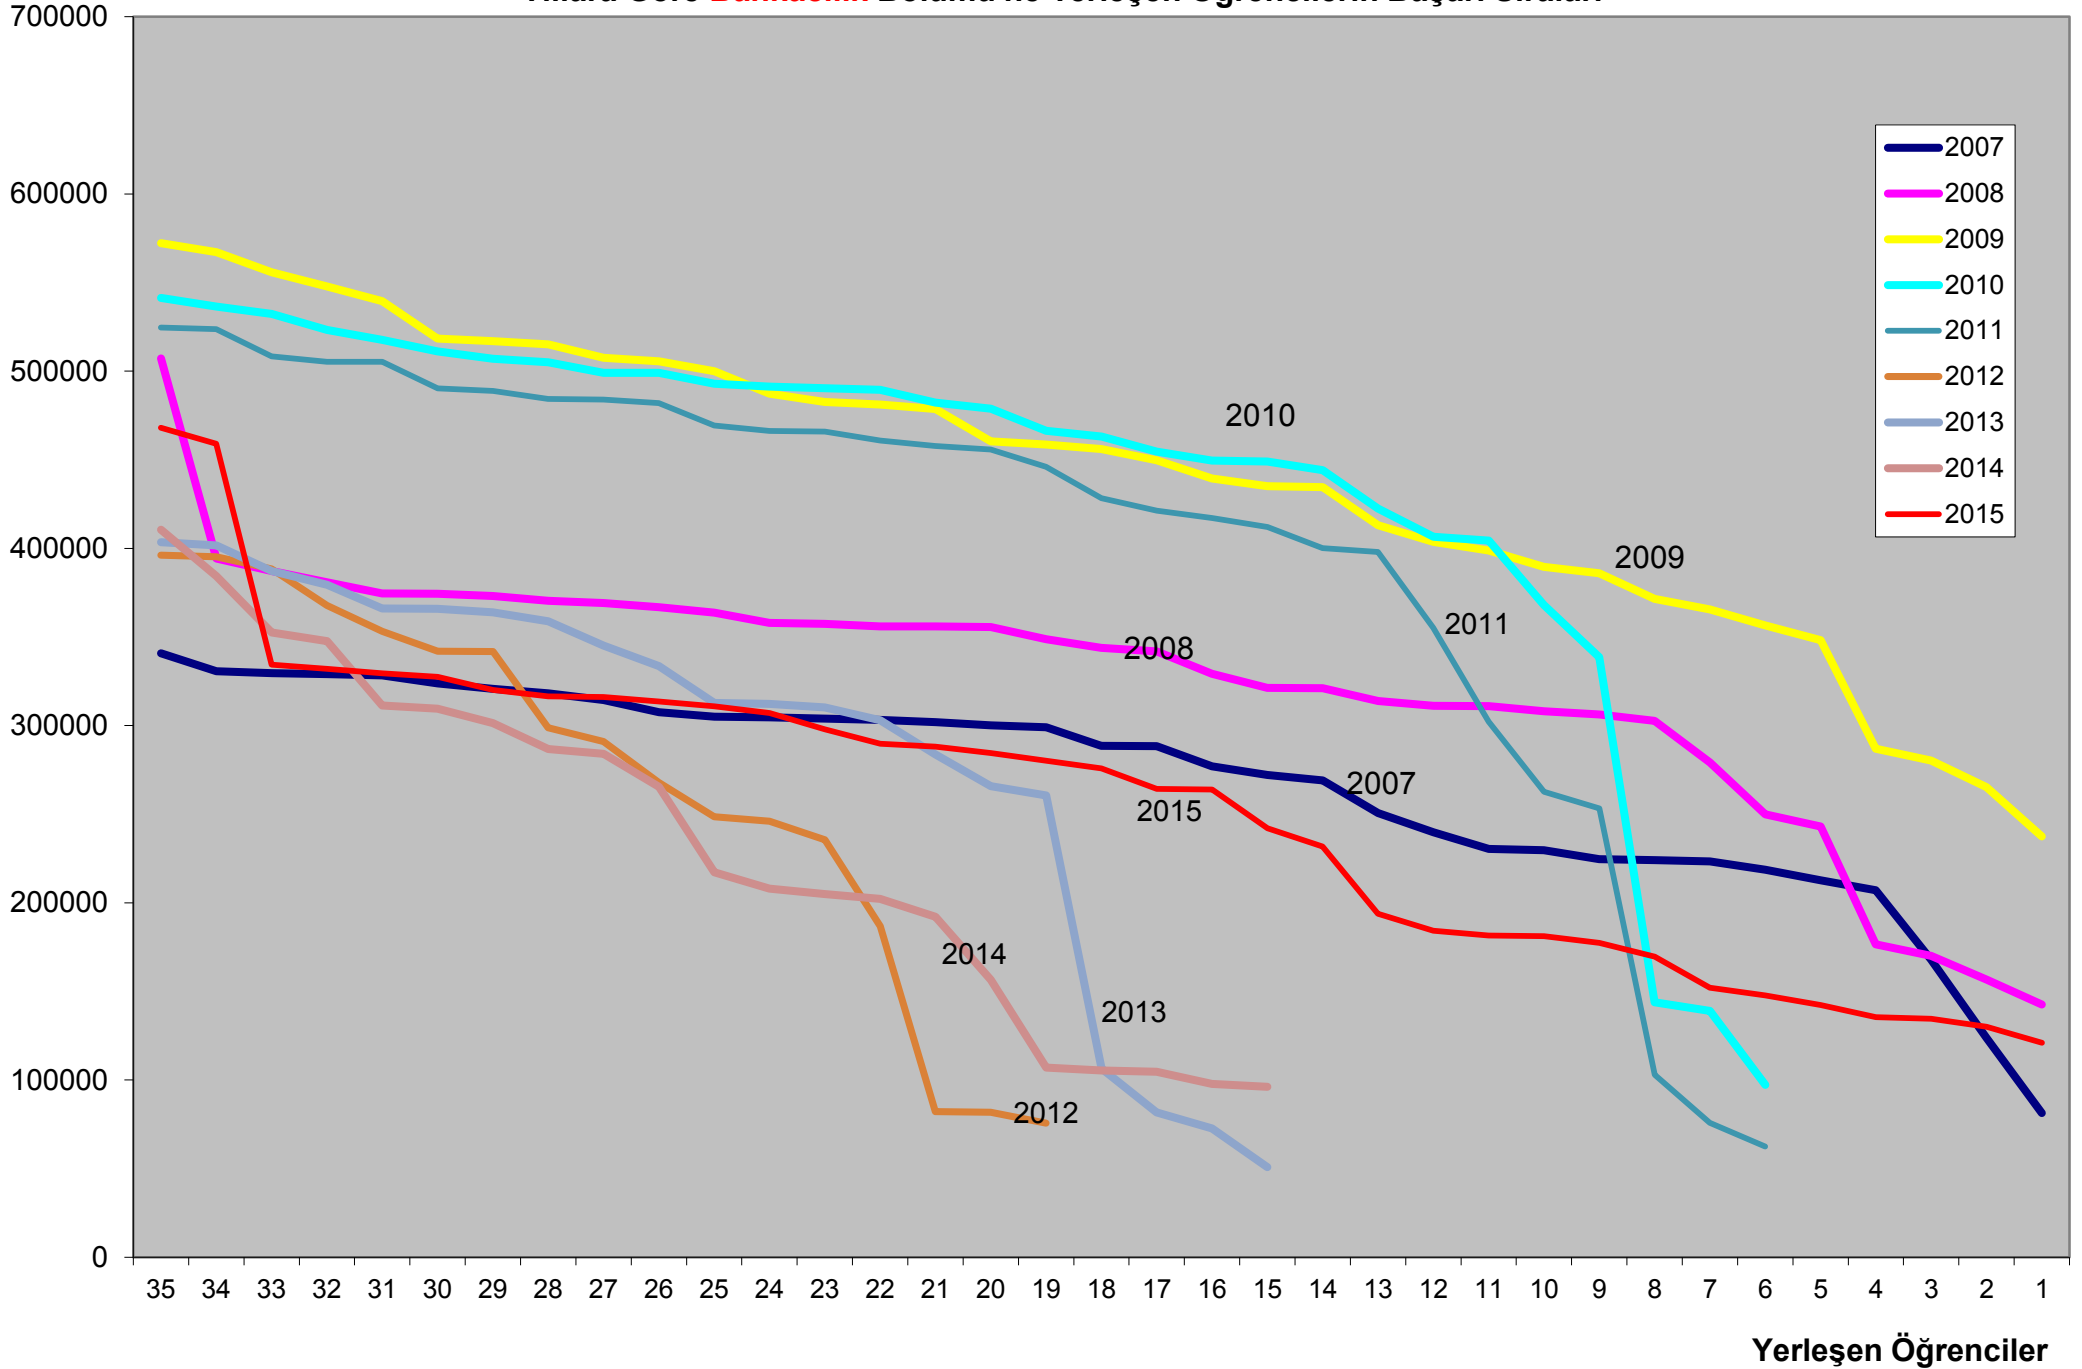

Yıllara Göre İç Mimarlık ve Çevre Tasarımı Bölümü'ne Yerleşen Öğrencilerin Başarı Sıraları

Yıllara Göre Sosyal Hizmet Bölümü'ne Yerleşen Öğrencilerin Başarı Sıraları

Yıllara Göre Hemşirelik Bölümü'ne Yerleşen Öğrencilerin Başarı Sıraları

Yıllara Göre Fizik Tedavi (Fizyoterapi) ve Rehabilitasyon Bölümü'ne Yerleşen Öğrencilerin Başarı Sıraları

Yıllara Göre Odyoloji Bölümü'ne Yerleşen Öğrencilerin Başarı Sıraları

Yıllara Göre Sigortacılık Bölümü'ne Yerleşen Öğrencilerin Başarı Sıraları

Yıllara Göre Bankacılık Bölümü'ne Yerleşen Öğrencilerin Başarı Sıraları

Yıllara Göre Muhasebe Bölümü'ne Yerleşen Öğrencilerin Başarı Sıraları

Yıllara Göre Uluslararası Ticaret Bölümü'ne Yerleşen Öğrencilerin Başarı Sıraları