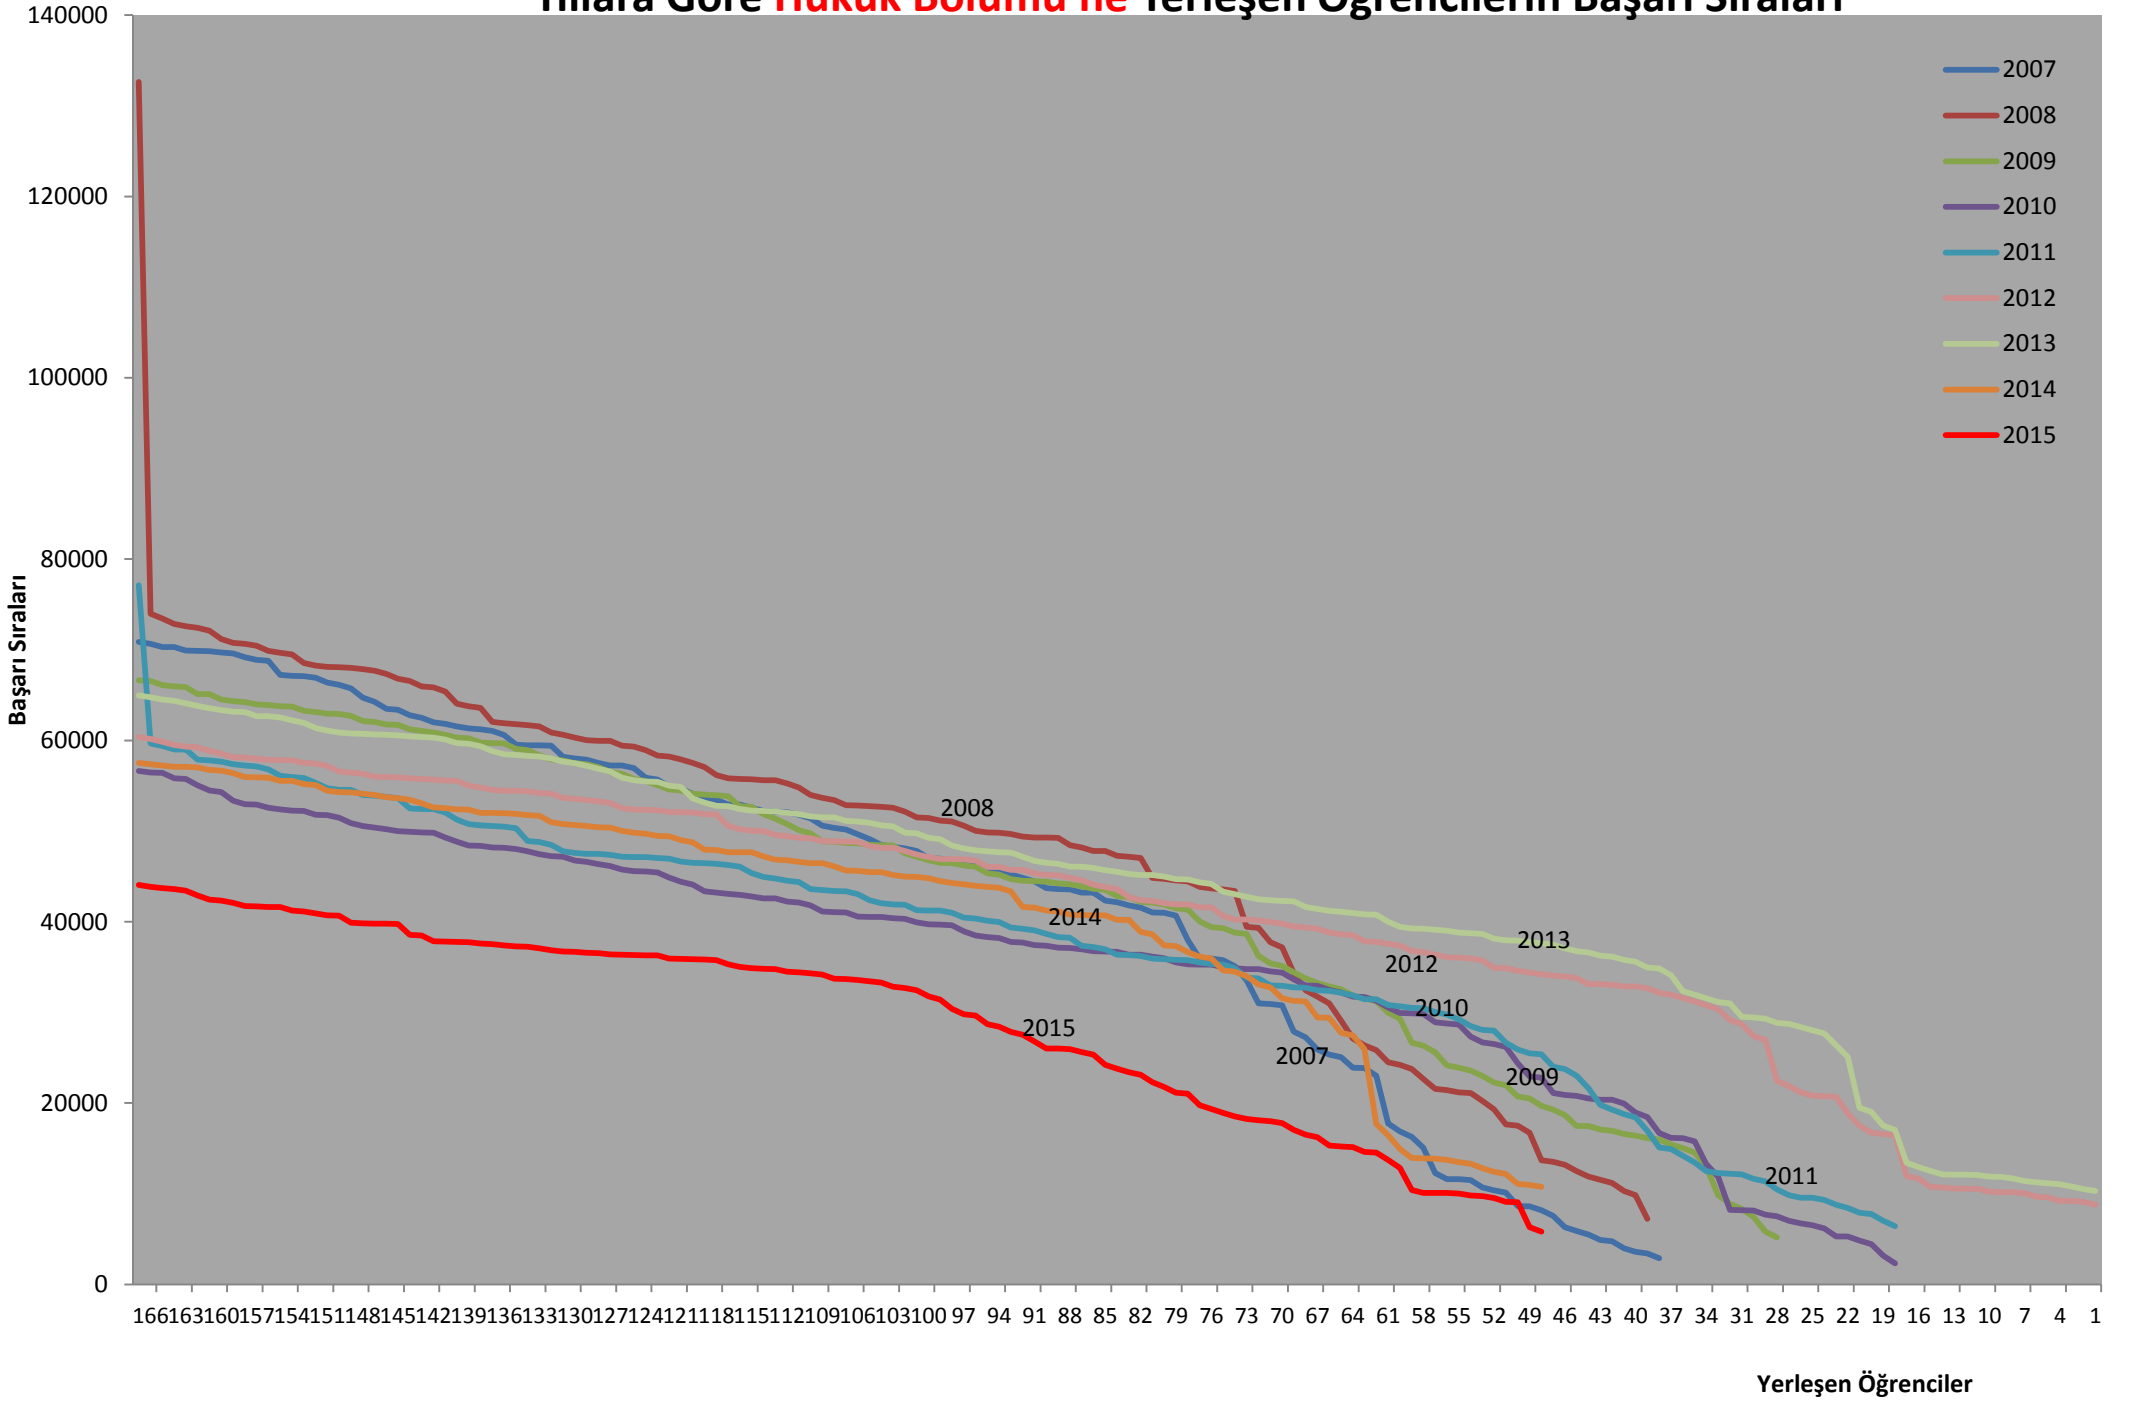

Yıllara Göre Hukuk Bölümü'ne Yerleşen Öğrencilerin Başarı Sıraları