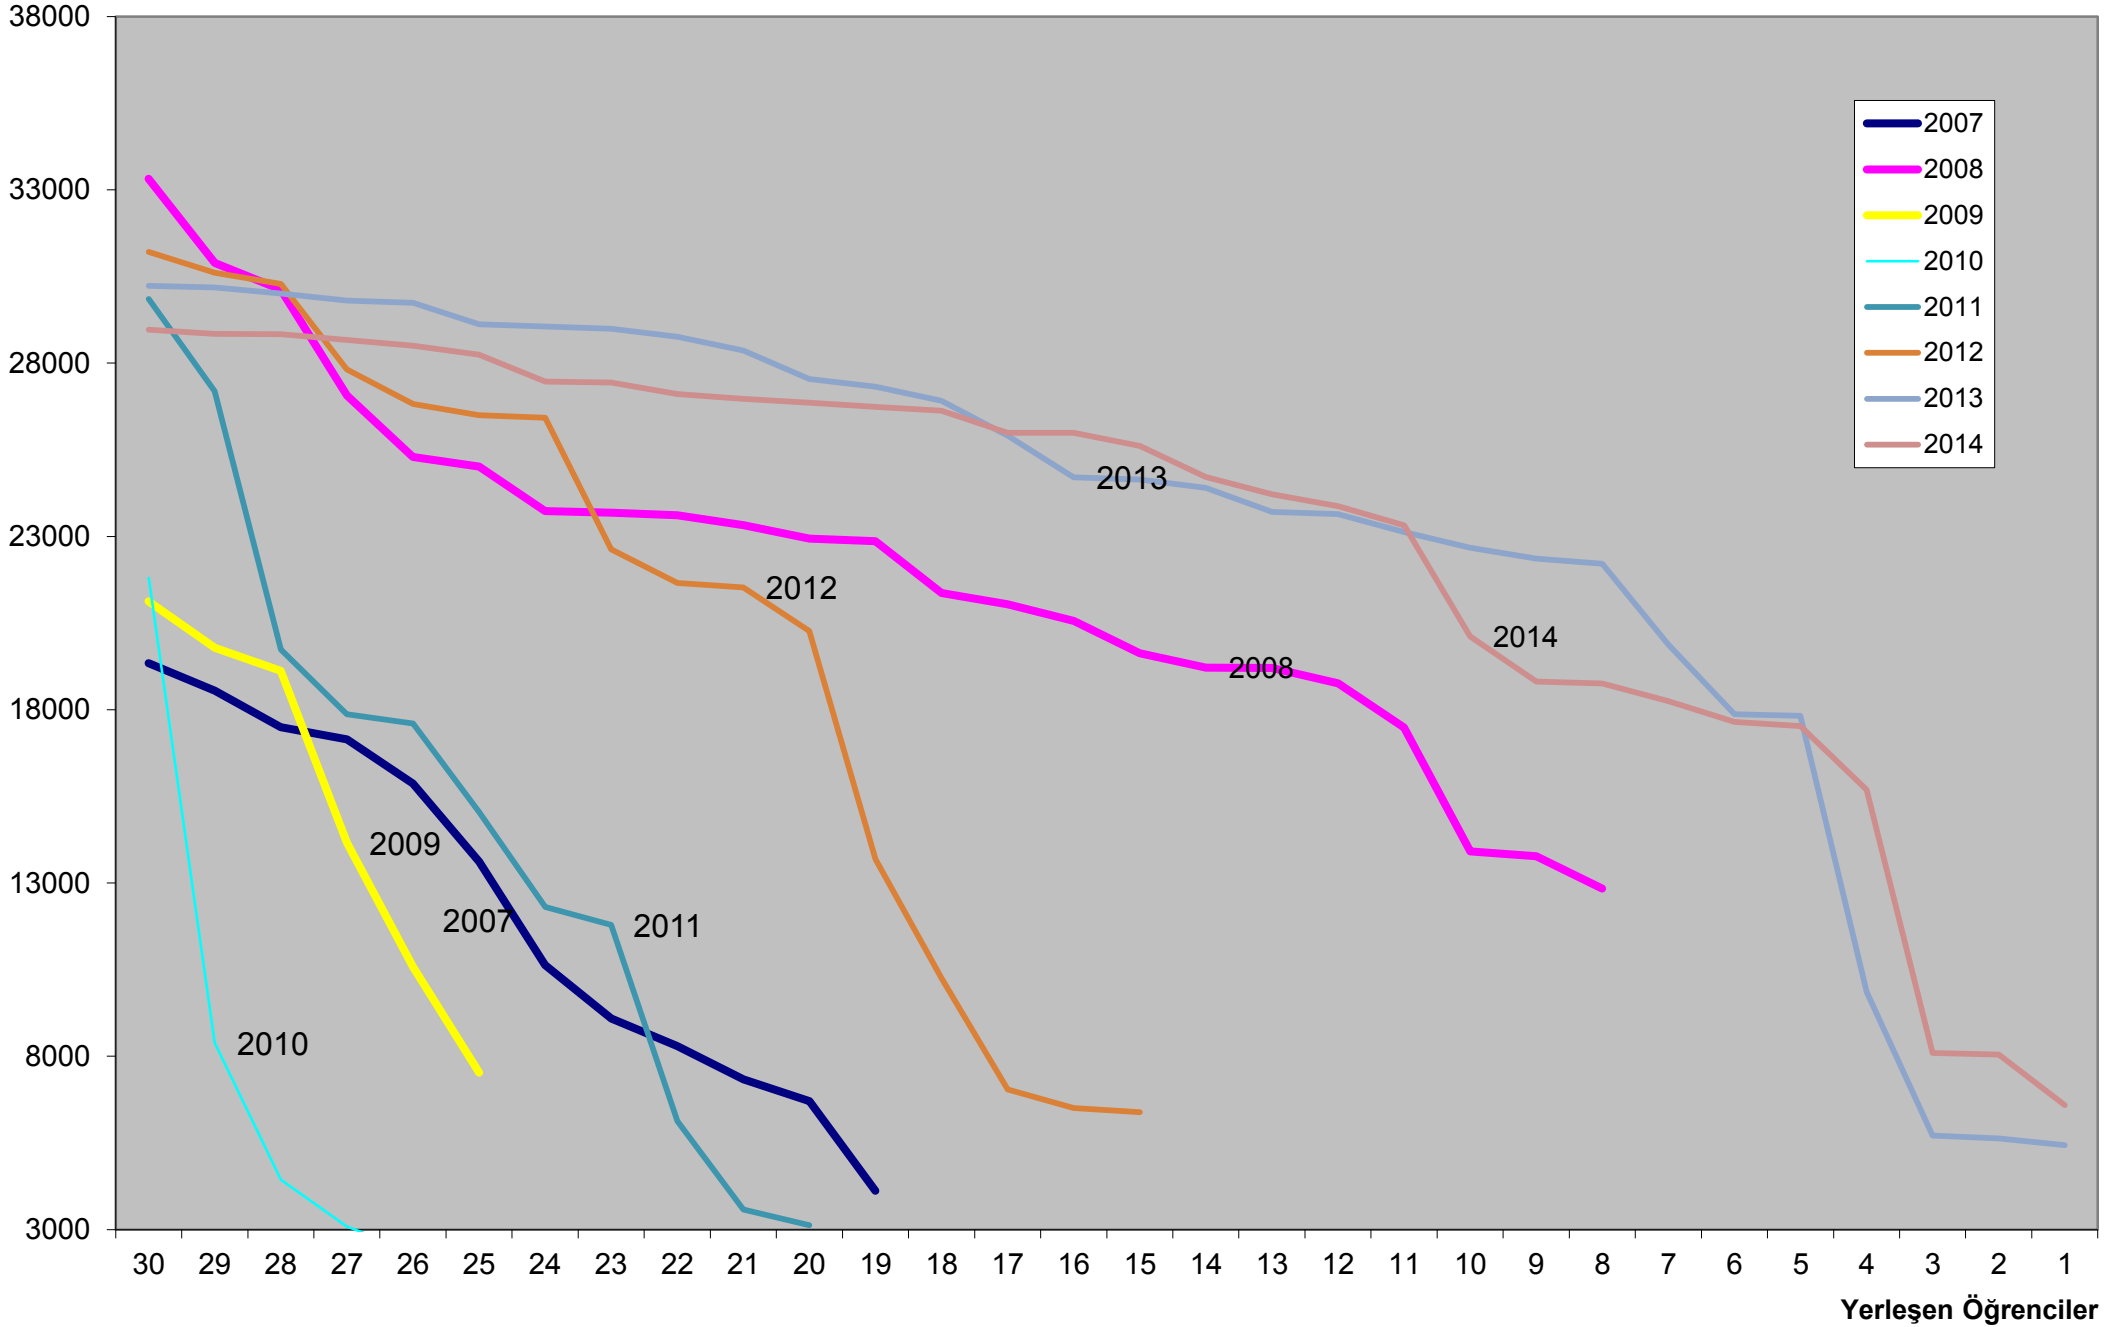

Yıllara Göre İşletme Bölümü'ne Yerleşen Öğrencilerin Başarı Sıraları

Yıllara Göre İngilizce İşletme Bölümü'ne Yerleşen Öğrencilerin Başarı Sıraları

Yıllara Göre Siyaset Bilimi ve Uluslararası İlişkiler Bölümü'ne Yerleşen Öğrencilerin Başarı Sıraları

Yıllara Göre Teknoloji ve Bilgi Yönetimi Bölümü'ne Yerleşen Öğrencilerin Başarı Sıraları

Yıllara Göre Hukuk Bölümü'ne Yerleşen Öğrencilerin Başarı Sıraları

Yıllara Göre İngilizce Öğretmenliği Bölümü'ne Yerleşen Öğrencilerin Başarı Sıraları

Yıllara Göre Sınıf Öğretmenliği Bölümü'ne Yerleşen Öğrencilerin Başarı Sıraları

Yıllara Göre Amerikan Kültürü ve Edebiyatı Bölümü'ne Yerleşen Öğrencilerin Başarı Sıraları

Yıllara Göre Türk Dili ve Edebiyatı Bölümü'ne Yerleşen Öğrencilerin Başarı Sıraları