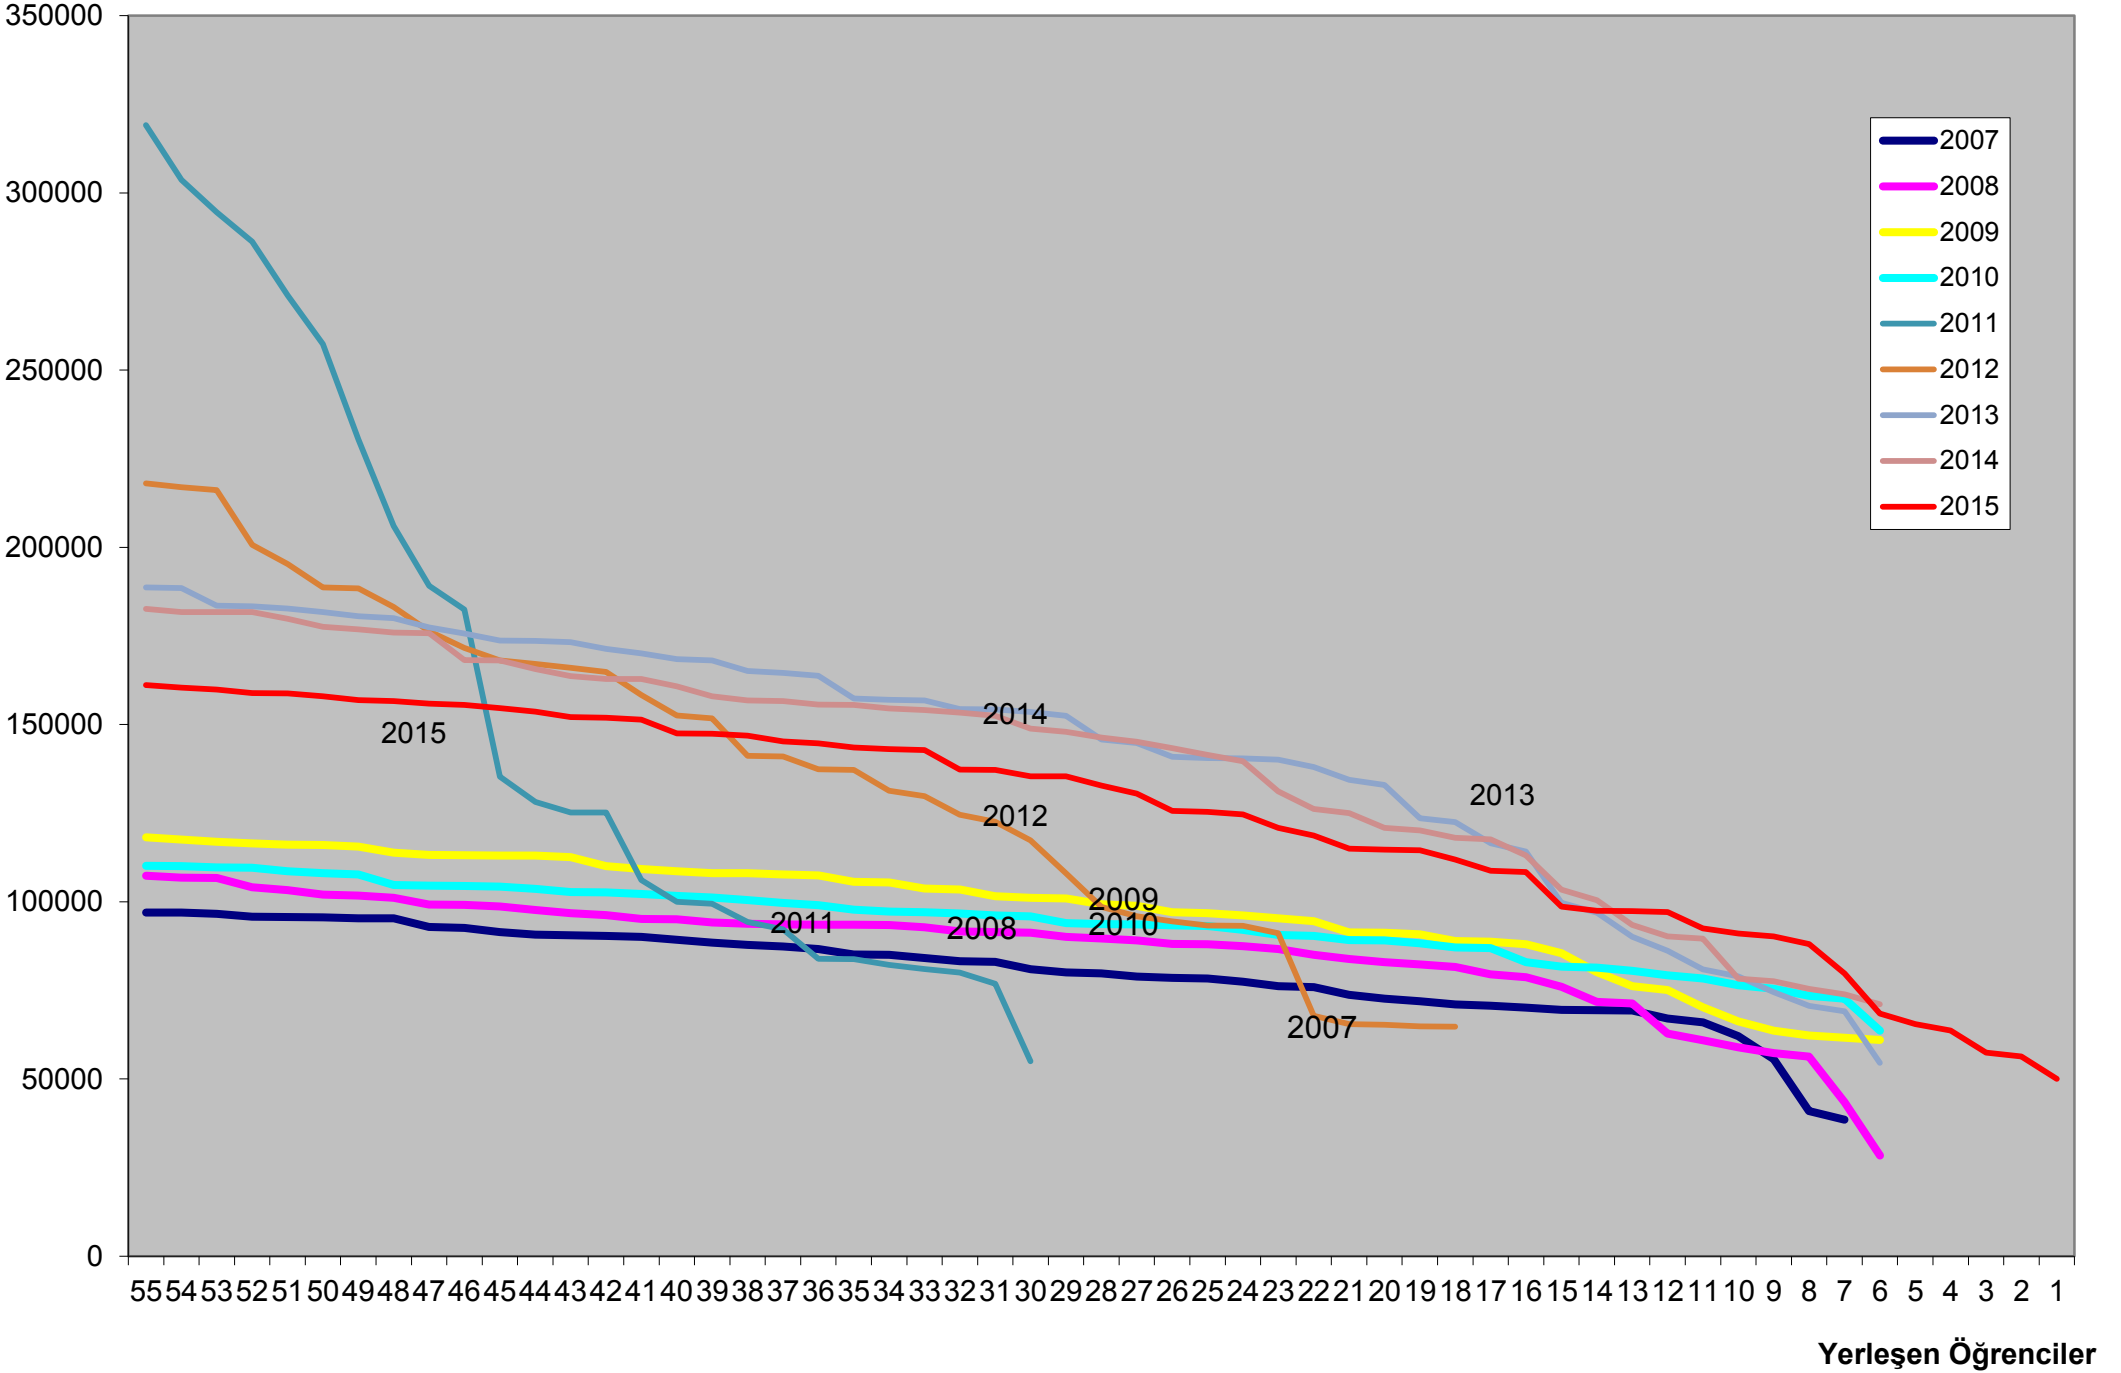

Yıllara Psikoloji Bölümü'ne Yerleşen Öğrencilerin Başarı Sıraları

Yıllara Göre Sosyoloji Bölümü'ne Yerleşen Öğrencilerin Başarı Sıraları

Yıllara Göre Mimarlık Bölümü'ne Yerleşen Öğrencilerin Başarı Sıraları

Yıllara Göre İç Mimarlık ve Çevre Tasarımı Bölümü'ne Yerleşen Öğrencilerin Başarı Sıraları

Yıllara Göre Sosyal Hizmet Bölümü'ne Yerleşen Öğrencilerin Başarı Sıraları

Yıllara Göre Hemşirelik Bölümü'ne Yerleşen Öğrencilerin Başarı Sıraları