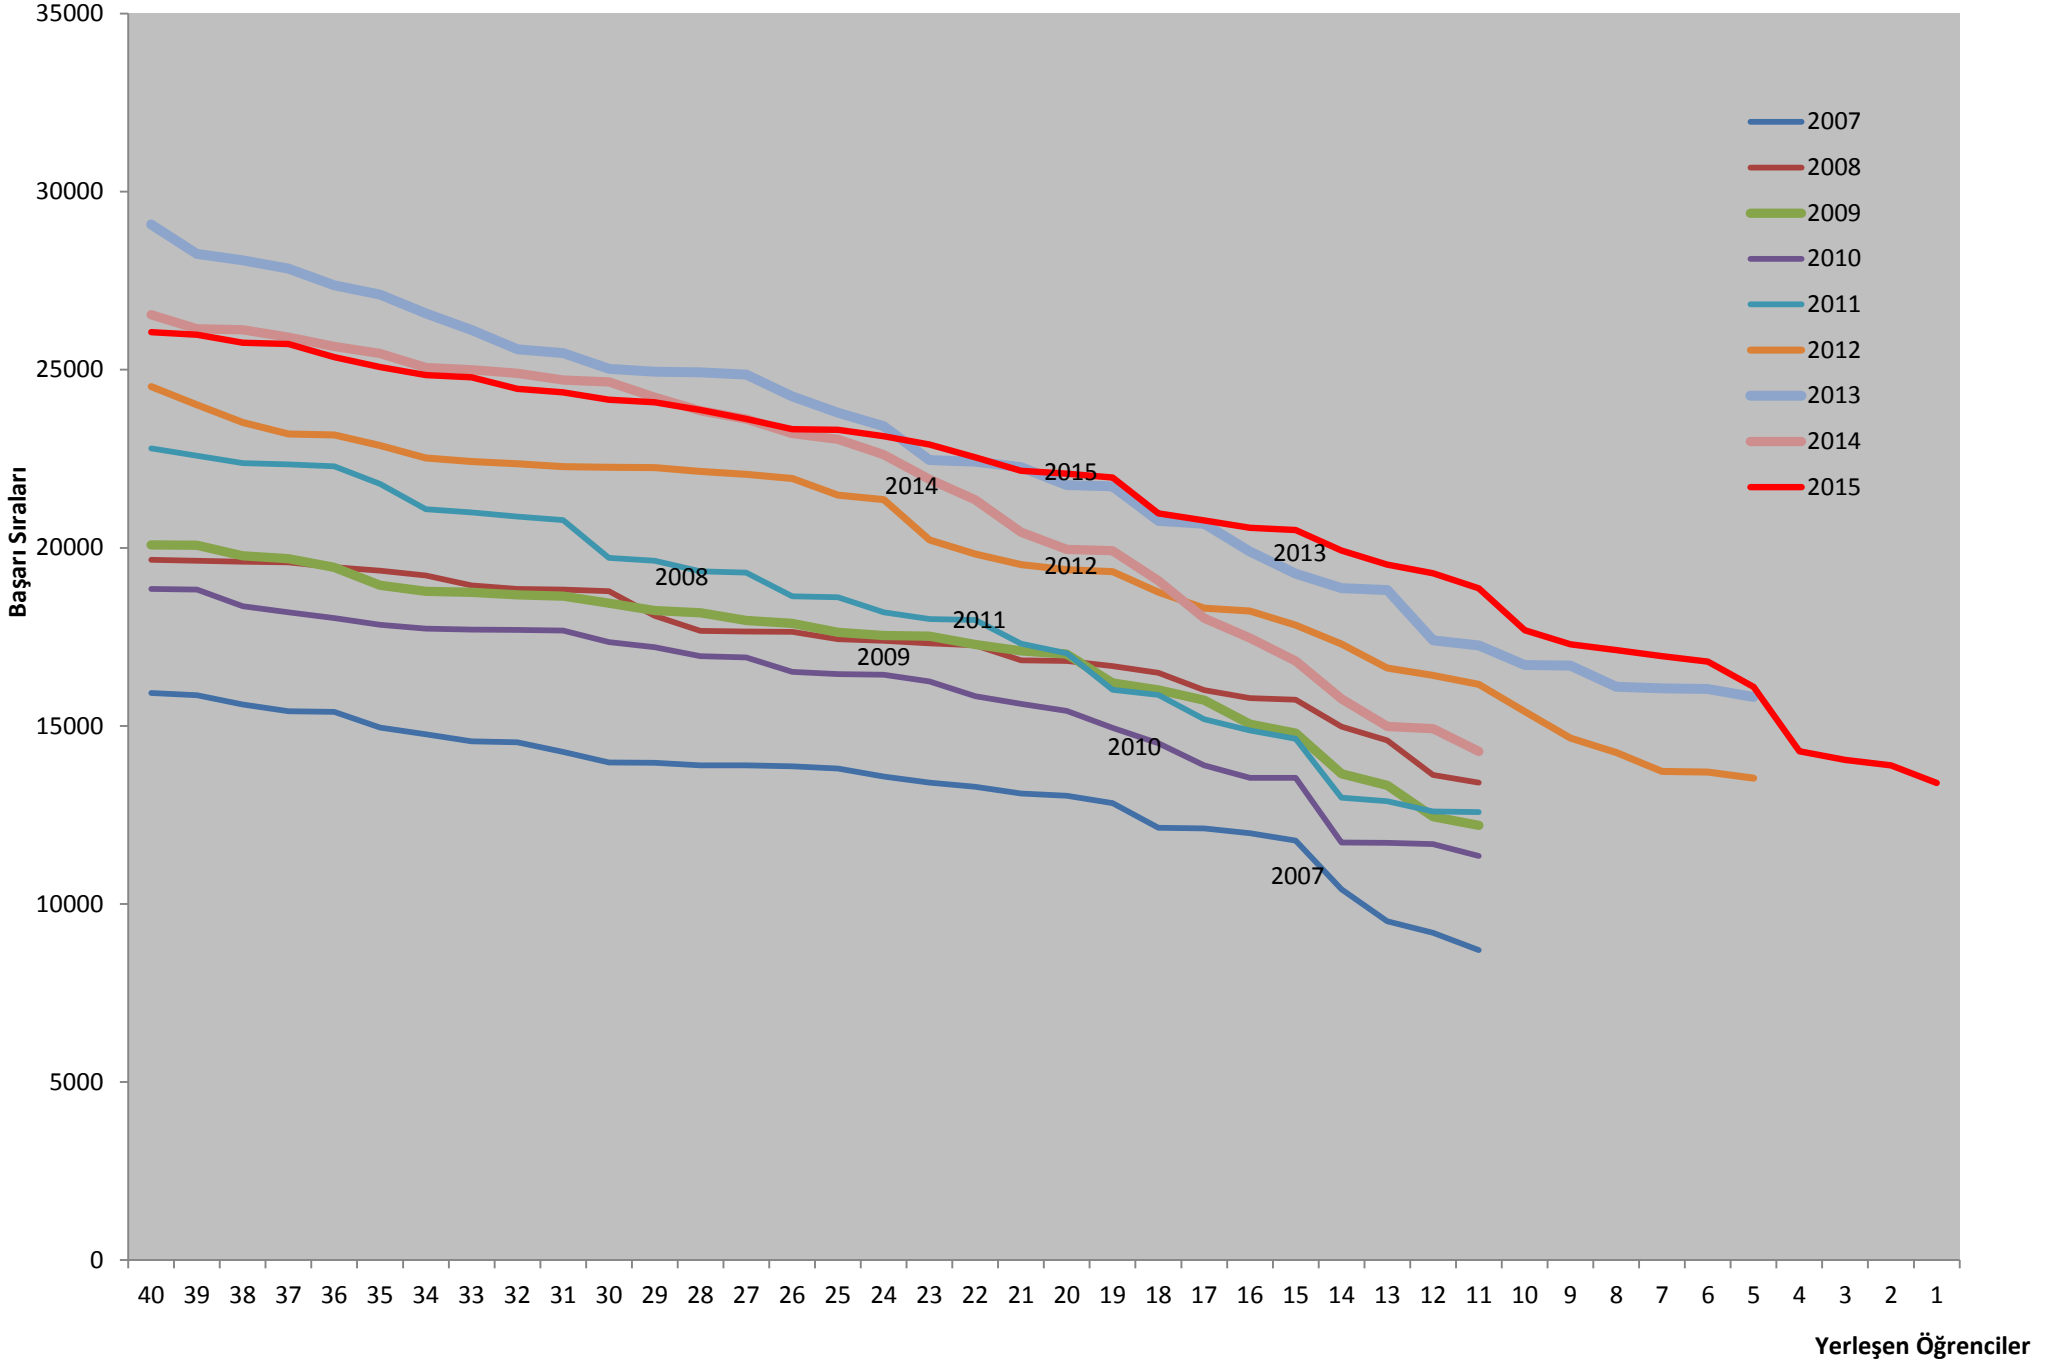

Yıllara Göre Diş Hekimliği Fakültesi'ne Yerleşen Öğrencilerin Başarı Sıraları

Yıllara Göre Tıp Fakültesi'ne Yerleşen Öğrencilerin Başarı Sıraları

Yıllara Göre İktisat Bölümü'ne Yerleşen Öğrencilerin Başarı Sıraları

Yıllara Göre İşletme Bölümü'ne Yerleşen Öğrencilerin Başarı Sıraları

Yıllara Göre İngilizce İşletme Bölümü'ne Yerleşen Öğrencilerin Başarı Sıraları

Yıllara Göre Siyaset Bilimi ve Uluslararası İlişkiler Bölümü'ne Yerleşen Öğrencilerin Başarı Sıraları