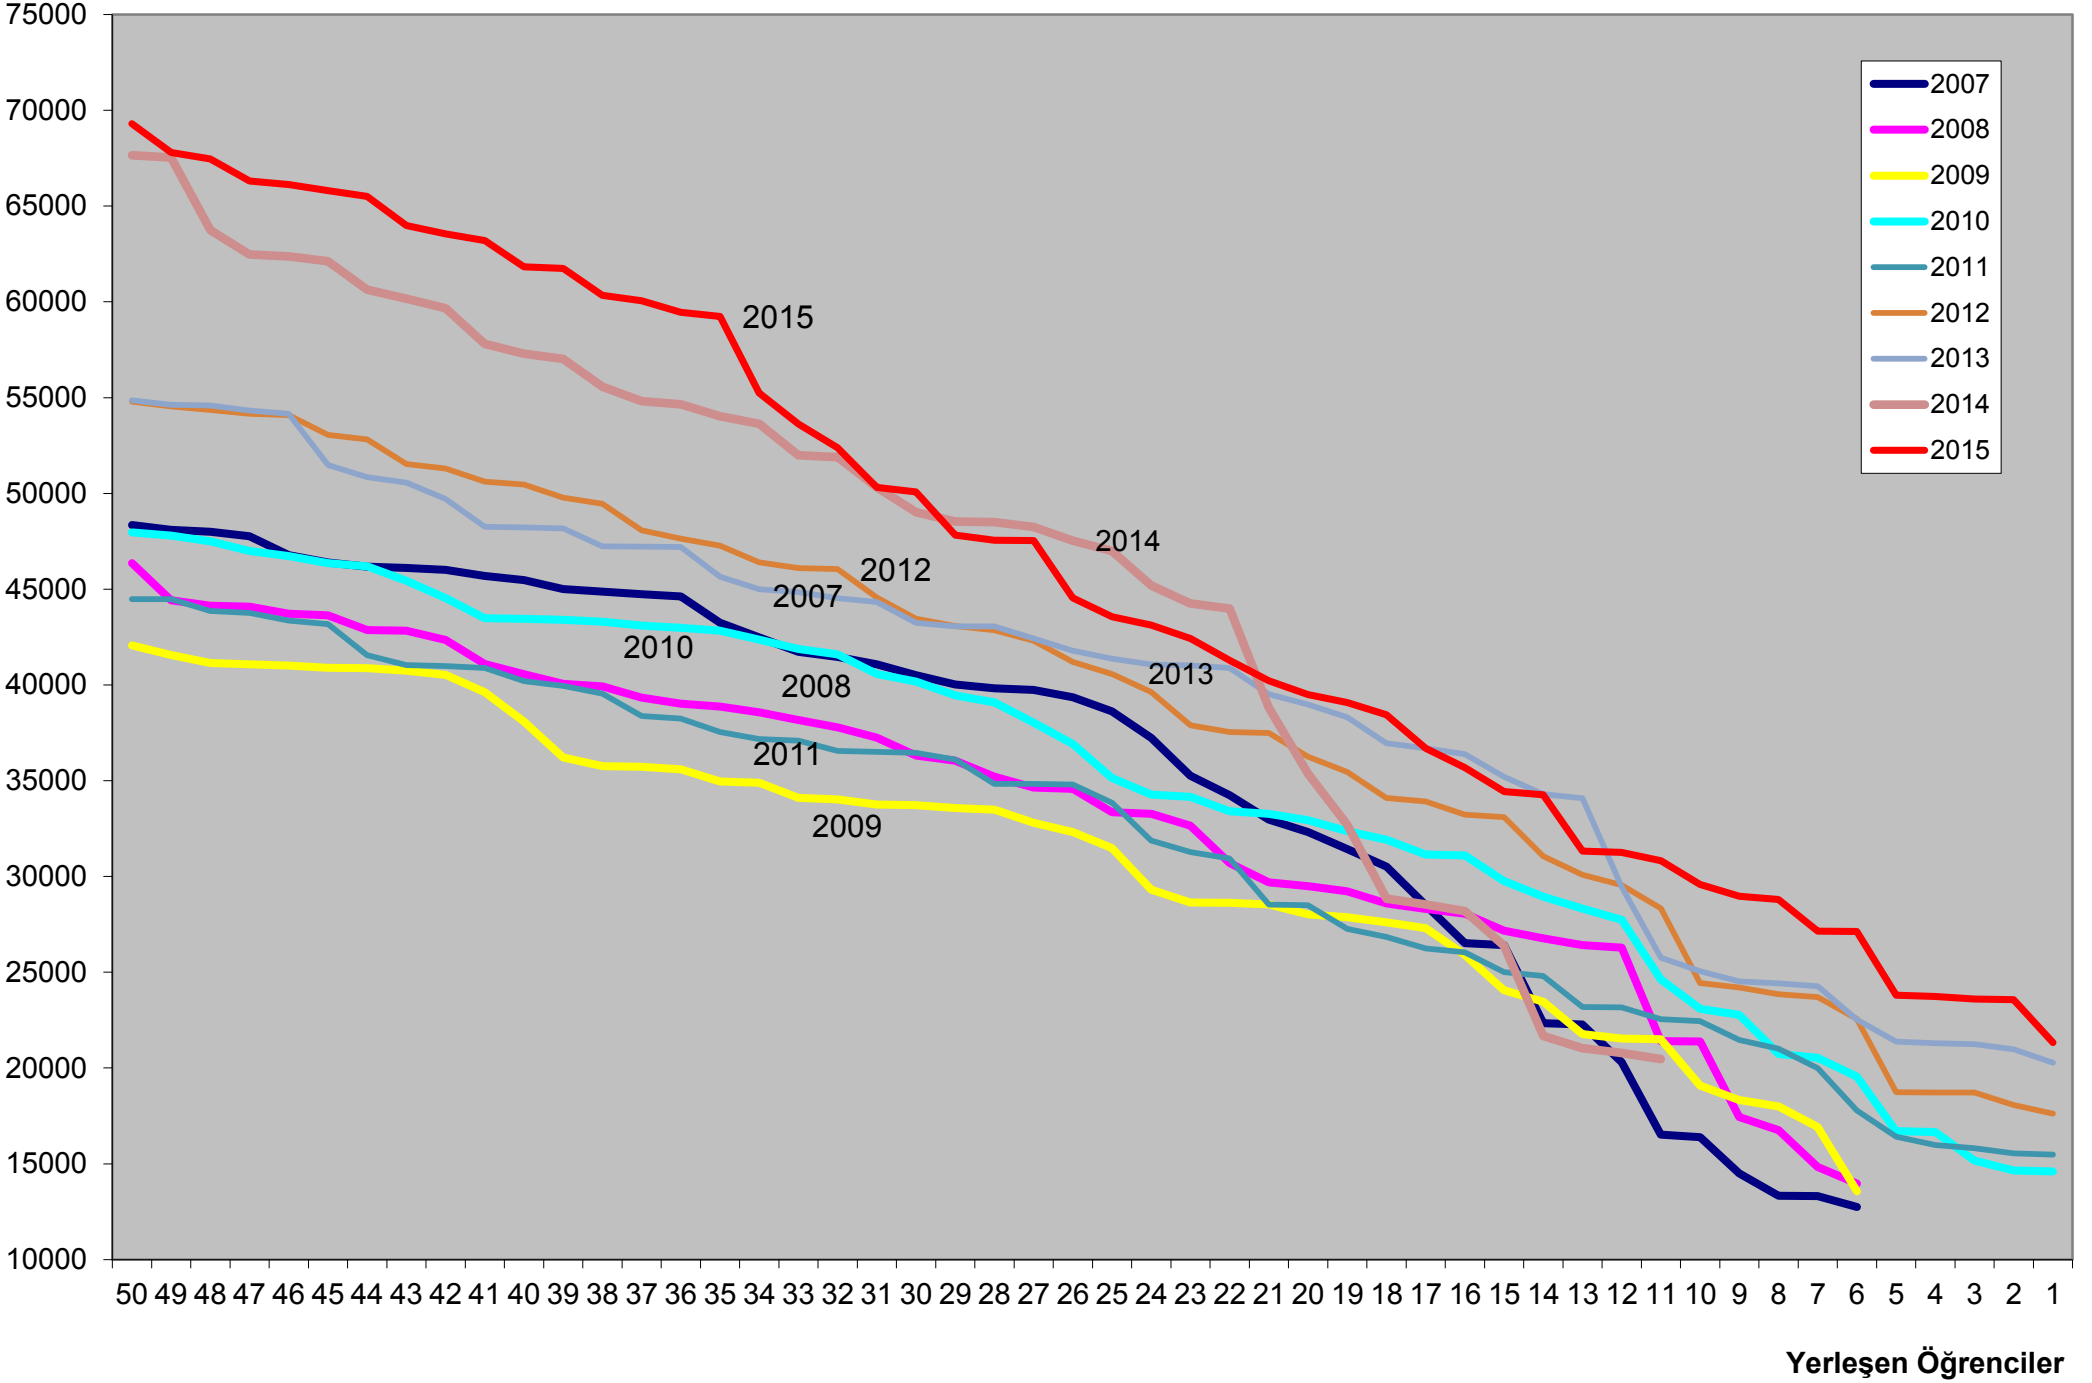

Yıllara Göre Fizik Tedavi (Fizyoterapi) ve Rehabilitasyon Bölümü'ne Yerleşen Öğrencilerin Başarı Sıraları