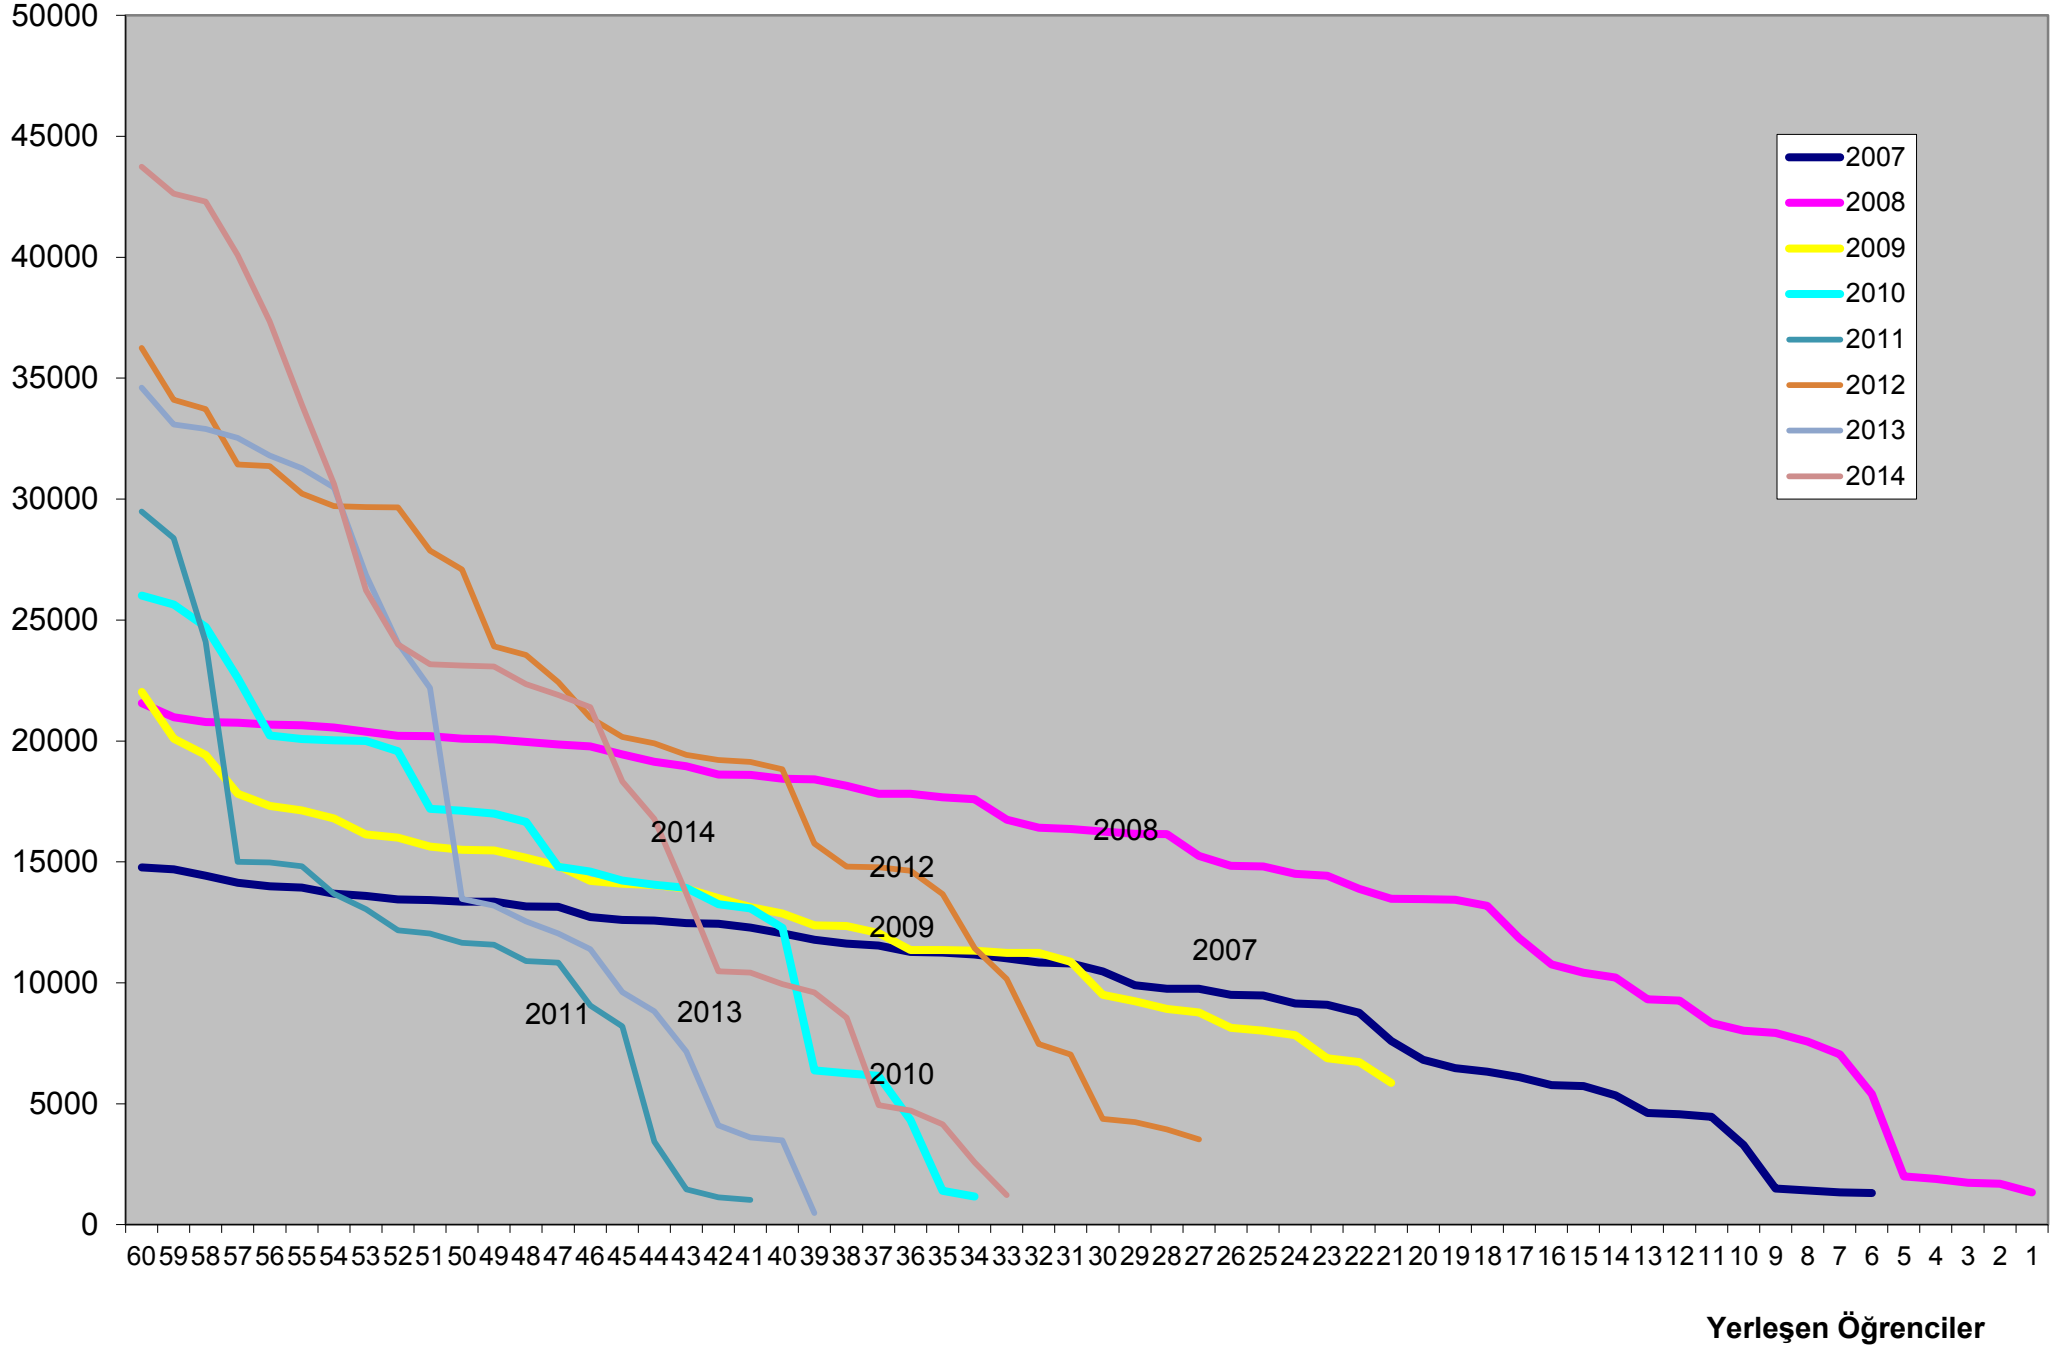

Yıllara Göre Diş Hekimliği Fakültesi'ne Yerleşen Öğrencilerin Başarı Sıraları

Yıllara Göre Tıp Fakültesi'ne Yerleşen Öğrencilerin Başarı Sıraları

Yıllara Göre İktisat Bölümü'ne Yerleşen Öğrencilerin Başarı Sıraları

Yıllara Göre İşletme Bölümü'ne Yerleşen Öğrencilerin Başarı Sıraları

Yıllara Göre İngilizce İşletme Bölümü'ne Yerleşen Öğrencilerin Başarı Sıraları

Yıllara Göre Siyaset Bilimi ve Uluslararası İlişkiler Bölümü'ne Yerleşen Öğrencilerin Başarı Sıraları

Yıllara Göre Teknoloji ve Bilgi Yönetimi Bölümü'ne Yerleşen Öğrencilerin Başarı Sıraları

Yıllara Göre Hukuk Bölümü'ne Yerleşen Öğrencilerin Başarı Sıraları

Yıllara Göre İngilizce Öğretmenliği Bölümü'ne Yerleşen Öğrencilerin Başarı Sıraları