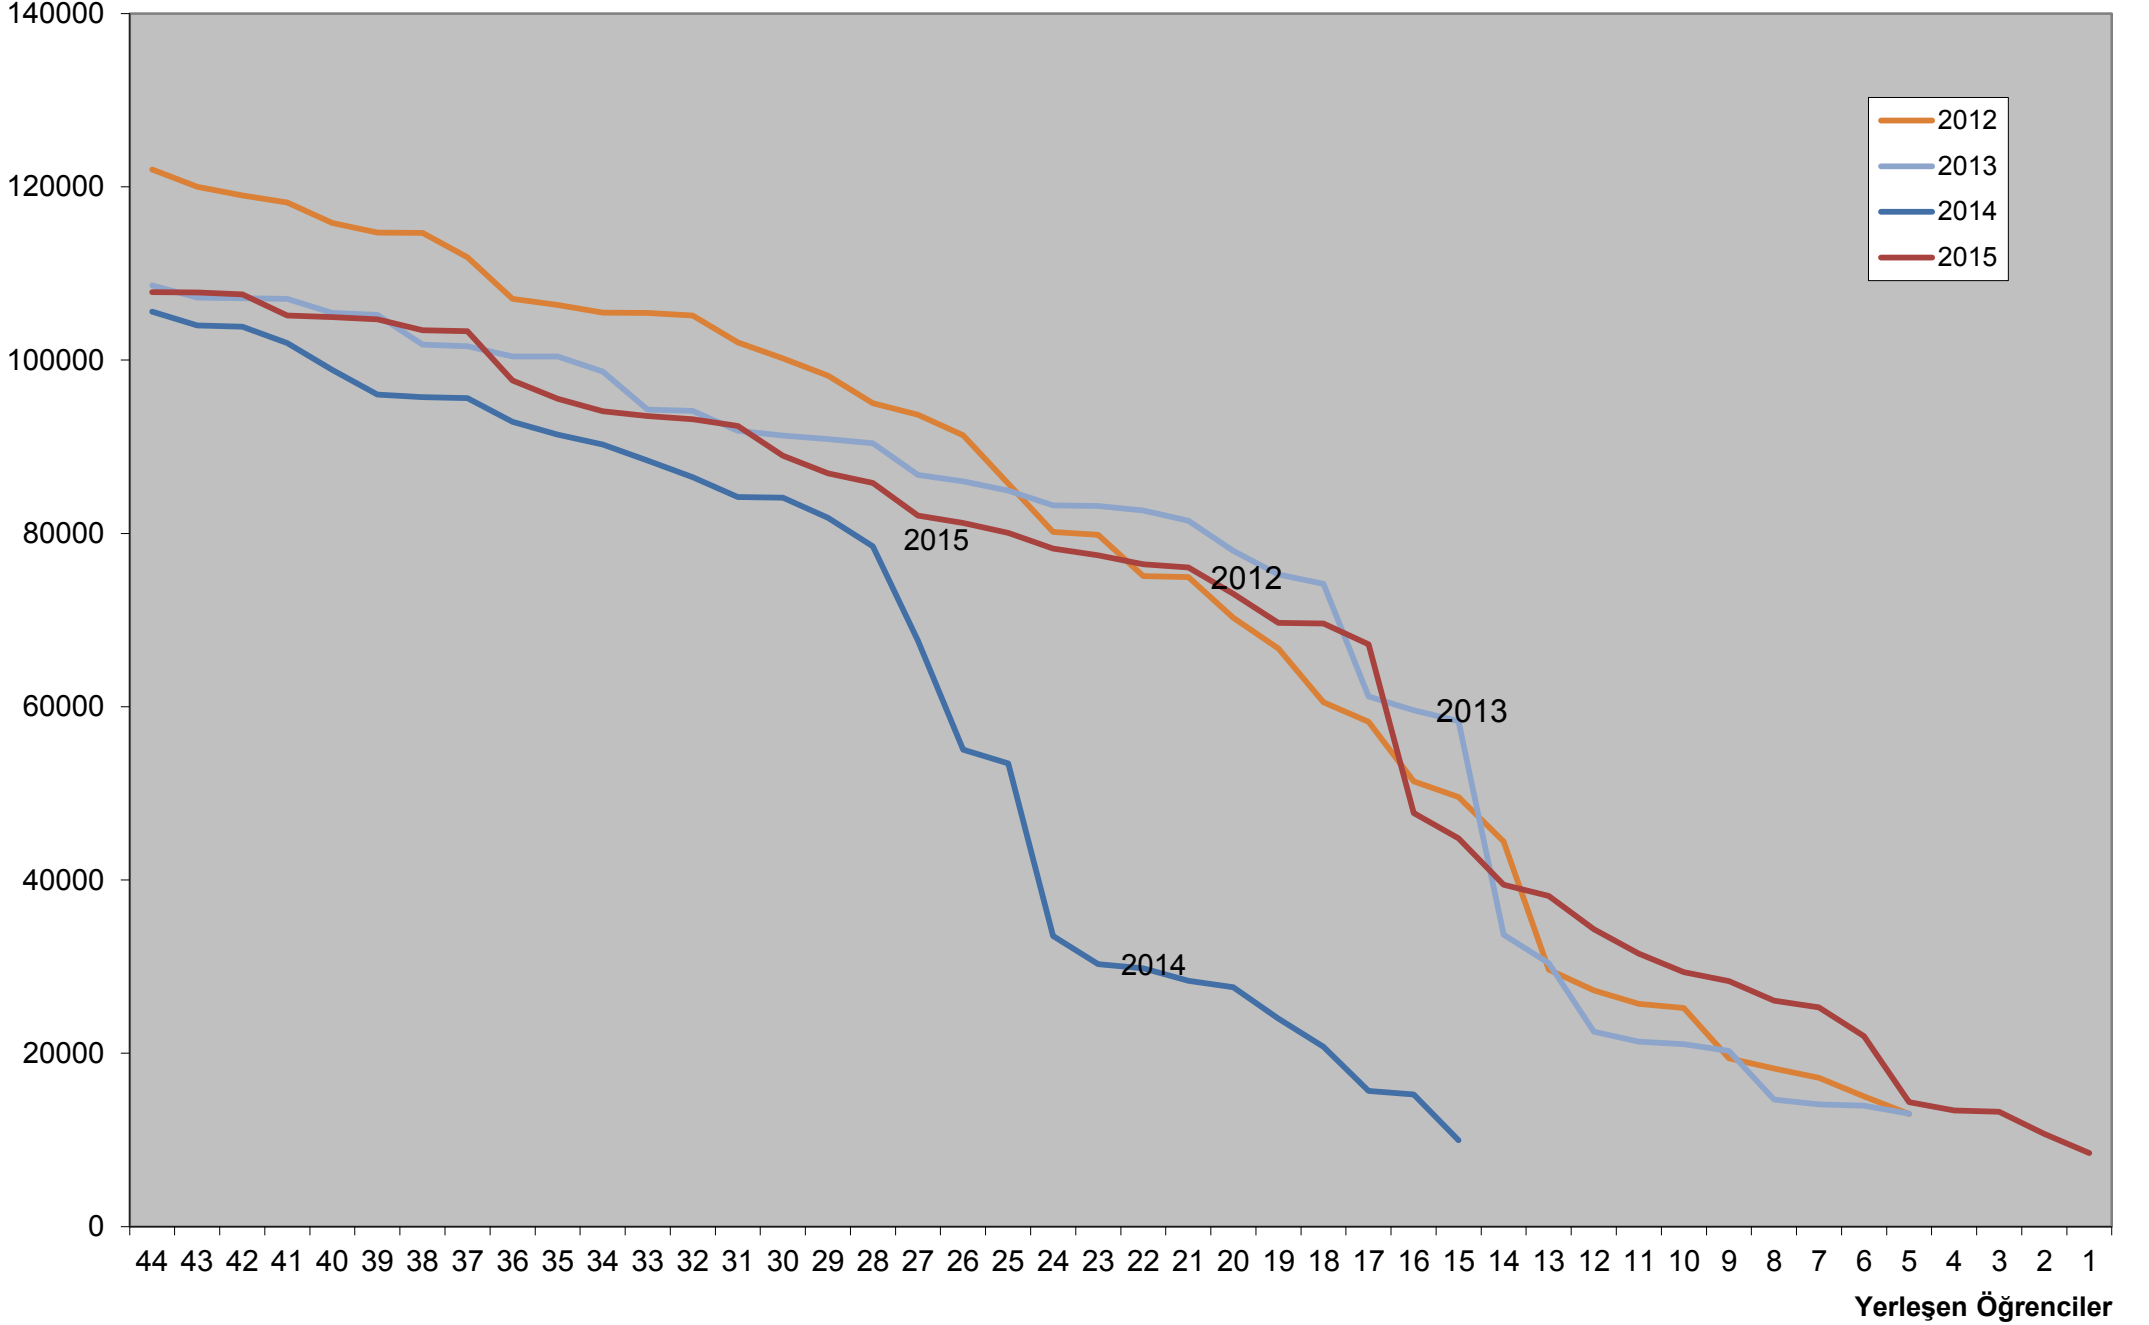

Yıllara Psikoloji Bölümü'ne Yerleşen Öğrencilerin Başarı Sıraları