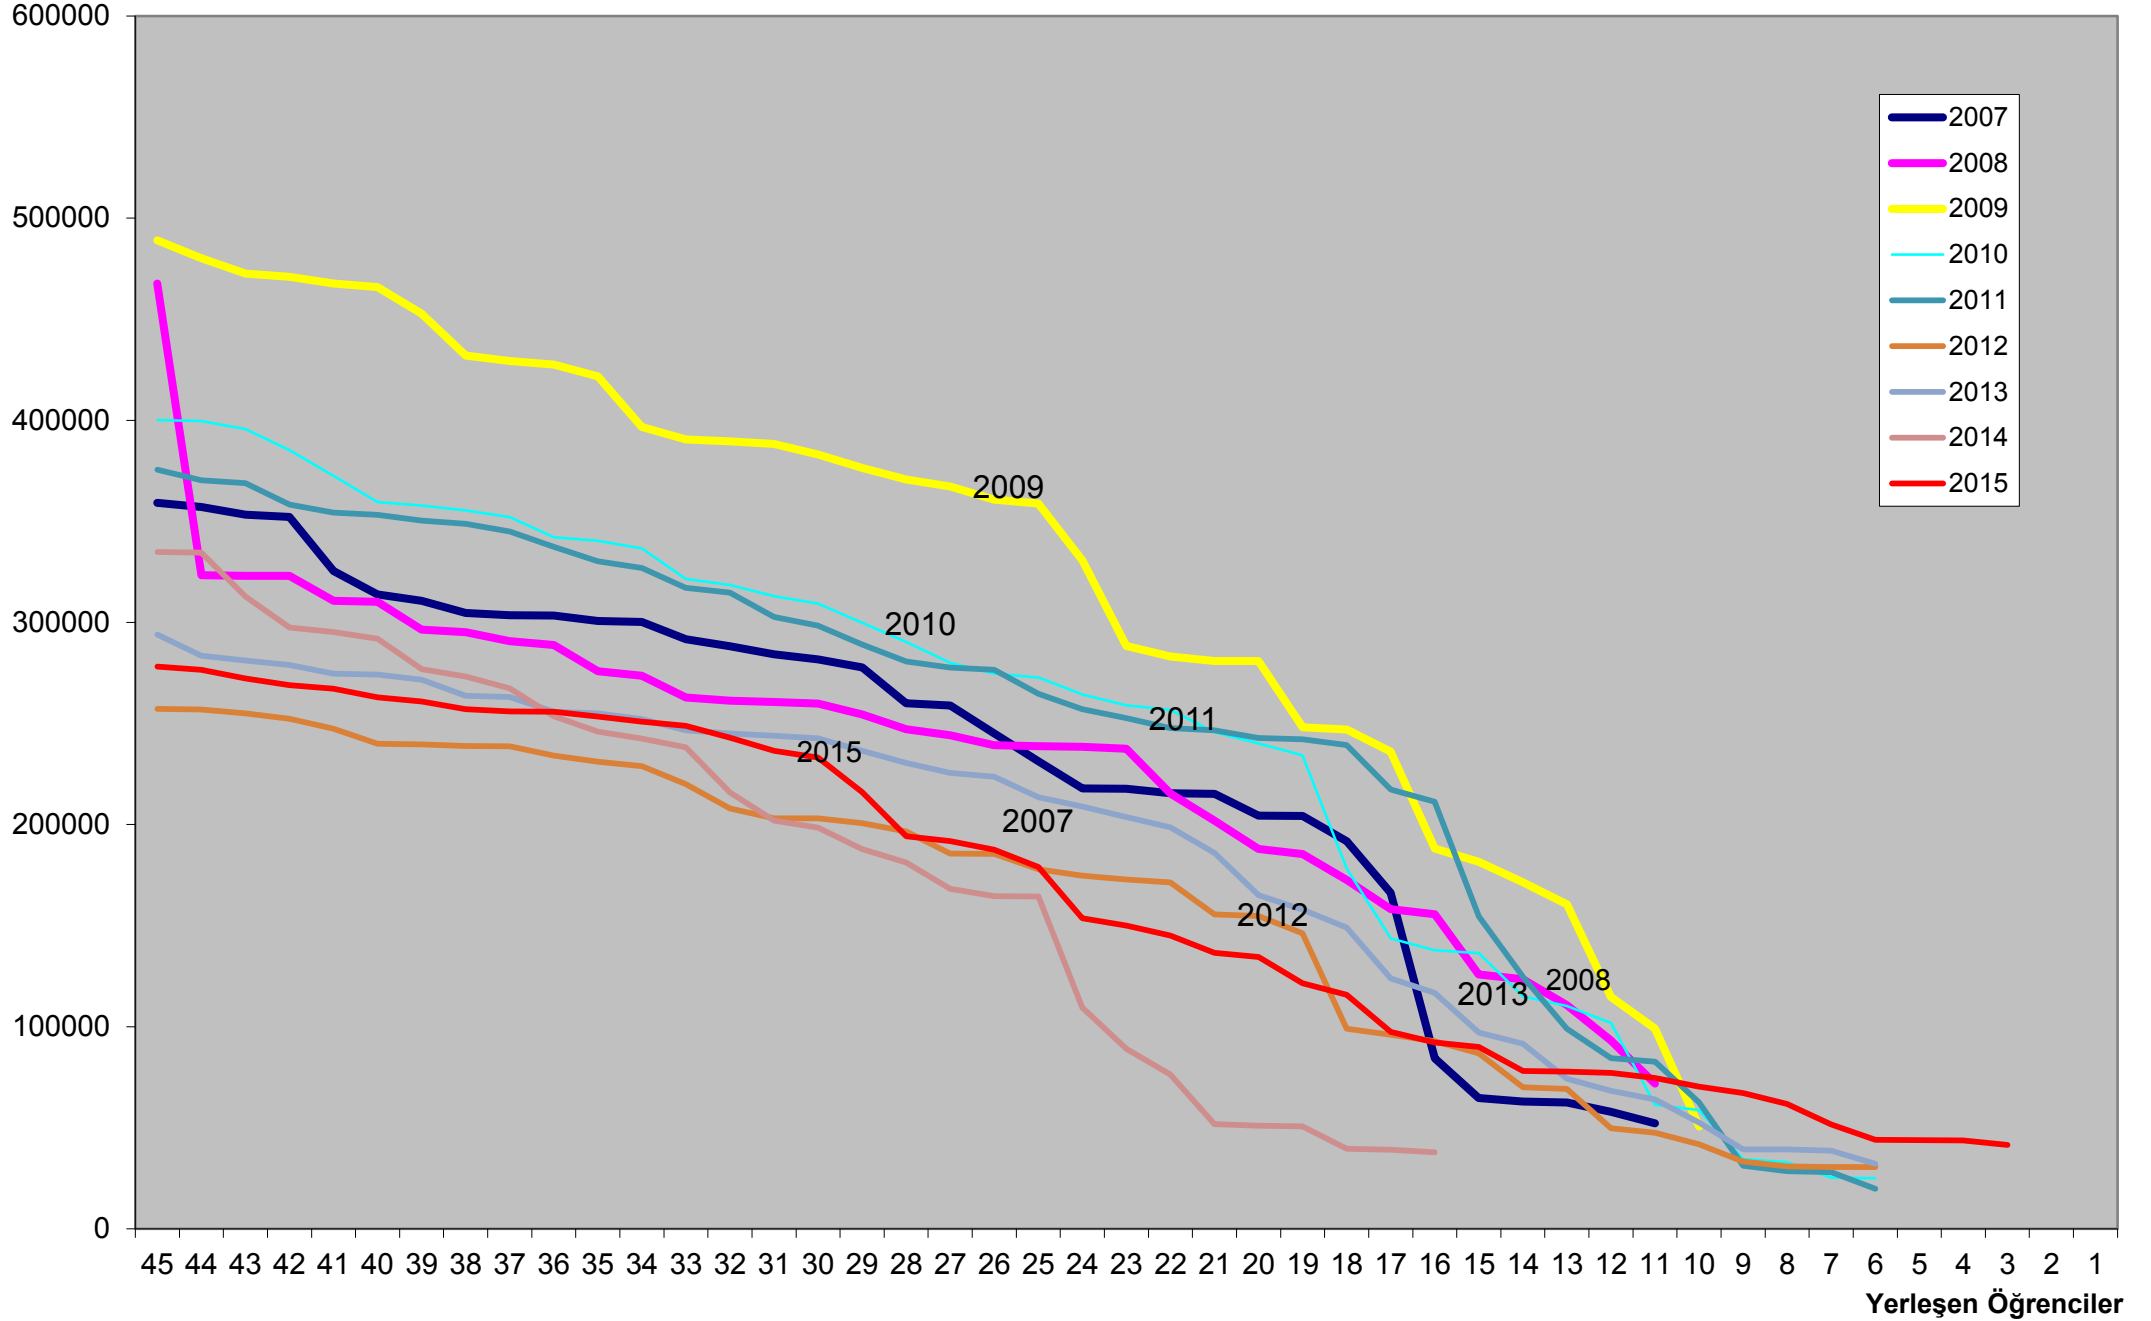

Yıllara Psikoloji Bölümü'ne Yerleşen Öğrencilerin Başarı Sıraları

Yıllara Göre Sosyoloji Bölümü'ne Yerleşen Öğrencilerin Başarı Sıraları

Yıllara Göre Mimarlık Bölümü'ne Yerleşen Öğrencilerin Başarı Sıraları

Yıllara Göre İç Mimarlık ve Çevre Tasarımı Bölümü'ne Yerleşen Öğrencilerin Başarı Sıraları

Yıllara Göre Sosyal Hizmet Bölümü'ne Yerleşen Öğrencilerin Başarı Sıraları

Yıllara Göre Hemşirelik Bölümü'ne Yerleşen Öğrencilerin Başarı Sıraları