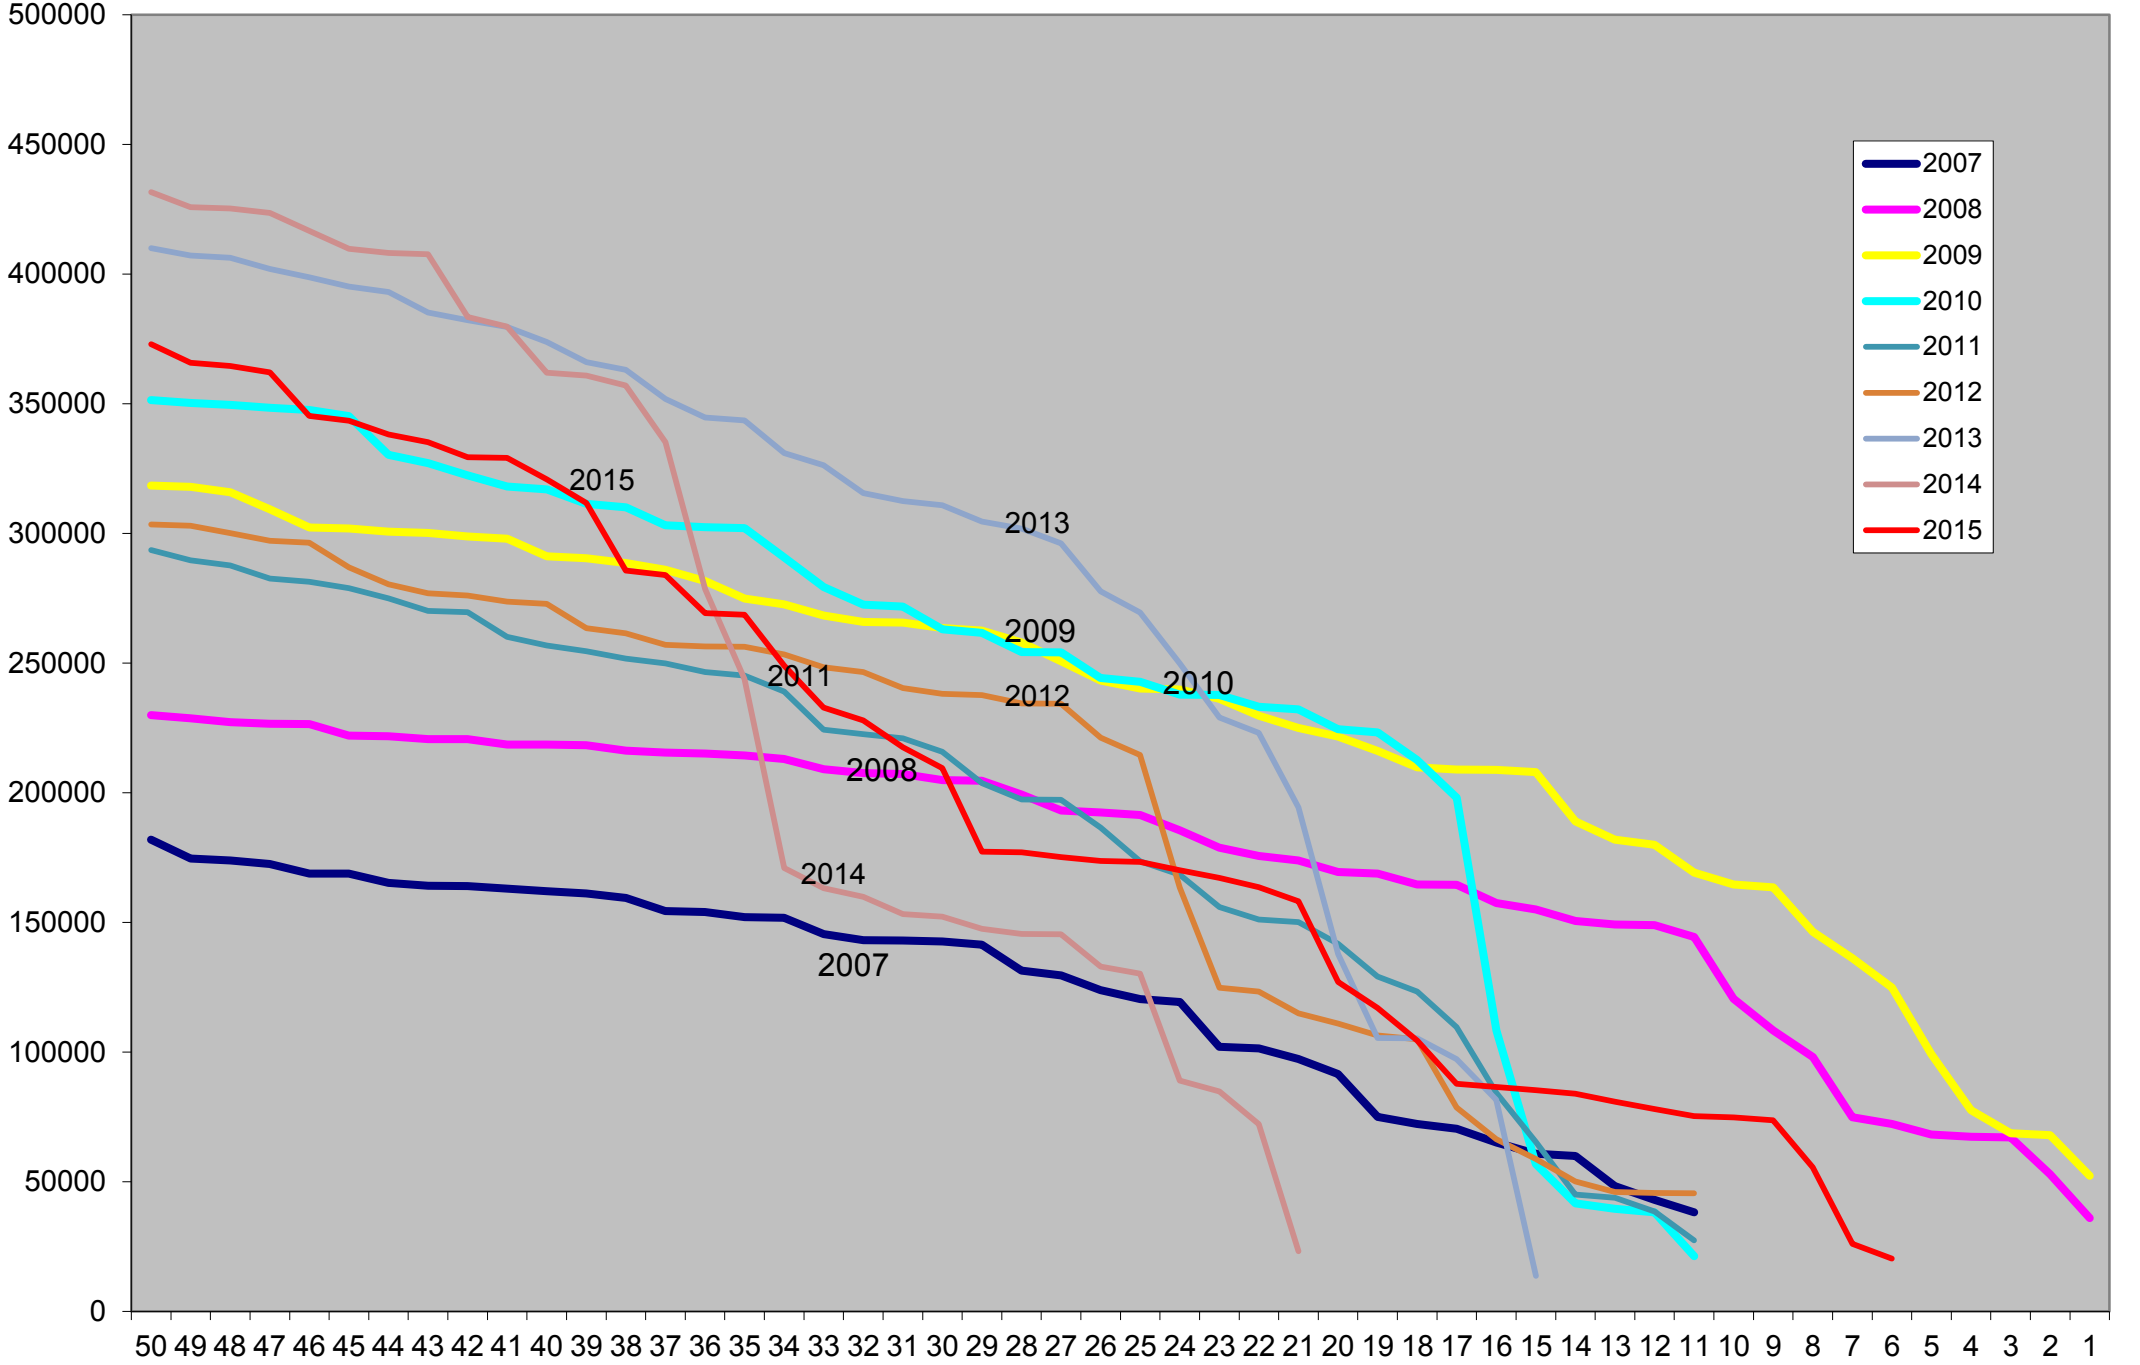

Yıllara Göre İşletme Bölümü'ne Yerleşen Öğrencilerin Başarı Sıraları

Yıllara Göre İngilizce İşletme Bölümü'ne Yerleşen Öğrencilerin Başarı Sıraları

Yıllara Göre Siyaset Bilimi ve Uluslararası İlişkiler Bölümü'ne Yerleşen Öğrencilerin Başarı Sıraları

Yıllara Göre Teknoloji ve Bilgi Yönetimi Bölümü'ne Yerleşen Öğrencilerin Başarı Sıraları

Yıllara Göre Hukuk Bölümü'ne Yerleşen Öğrencilerin Başarı Sıraları

Yıllara Göre İngilizce Öğretmenliği Bölümü'ne Yerleşen Öğrencilerin Başarı Sıraları

Yıllara Göre Sınıf Öğretmenliği Bölümü'ne Yerleşen Öğrencilerin Başarı Sıraları

Yıllara Göre Amerikan Kültürü ve Edebiyatı Bölümü'ne Yerleşen Öğrencilerin Başarı Sıraları

Yıllara Göre Türk Dili ve Edebiyatı Bölümü'ne Yerleşen Öğrencilerin Başarı Sıraları