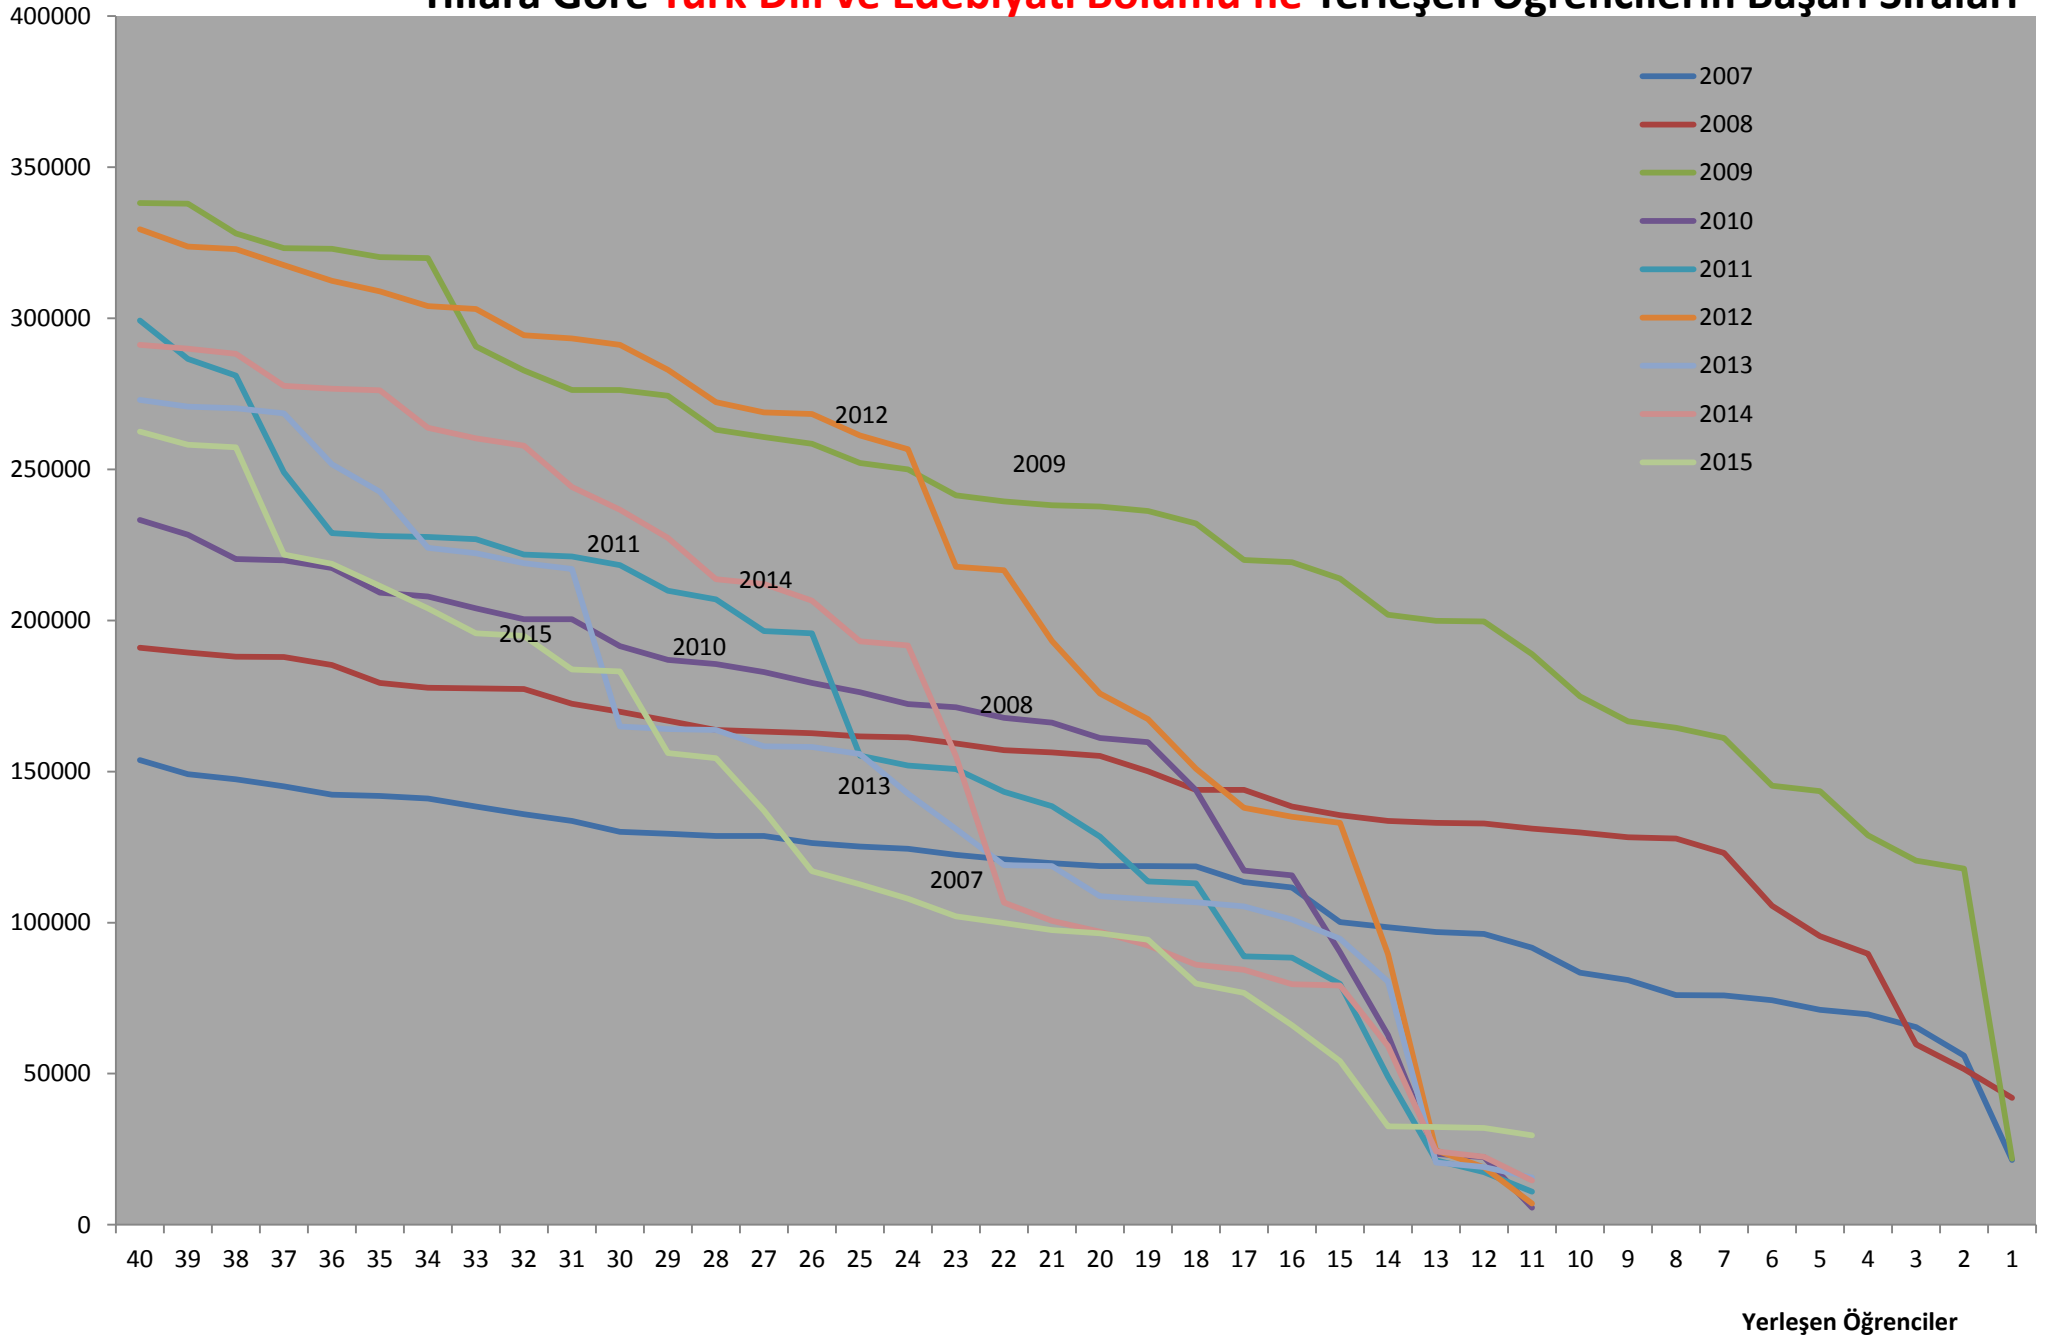

Yıllara Göre Türk Dili ve Edebiyatı Bölümü'ne Yerleşen Öğrencilerin Başarı Sıraları