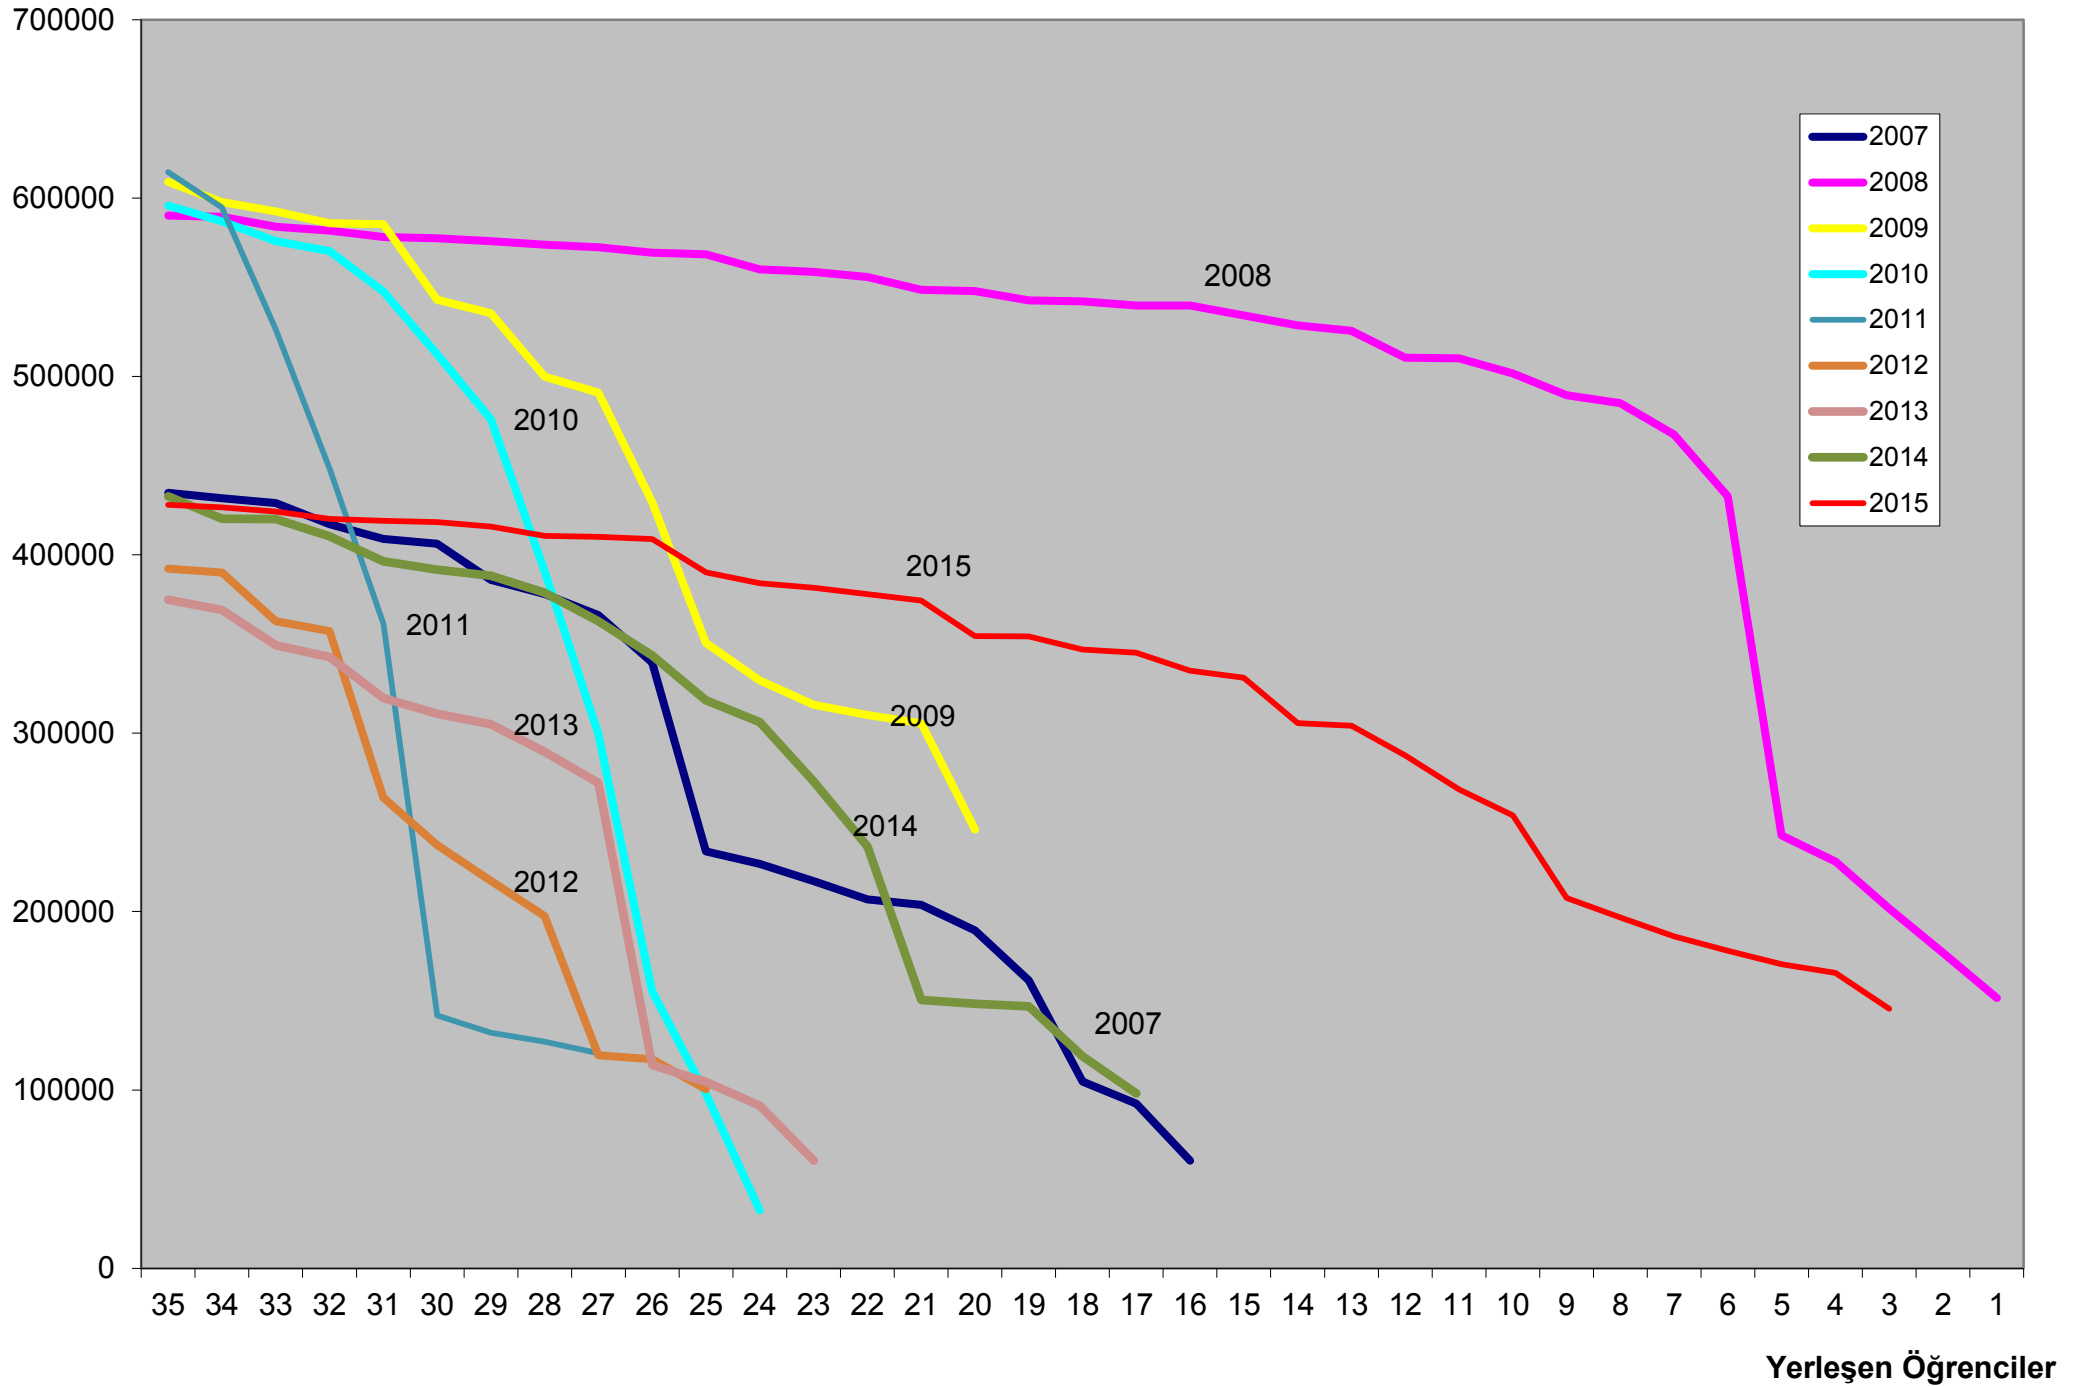

Yıllara Göre Bankacılık Bölümü'ne Yerleşen Öğrencilerin Başarı Sıraları

Yıllara Göre Sigortacılık Bölümü'ne Yerleşen Öğrencilerin Başarı Sıraları