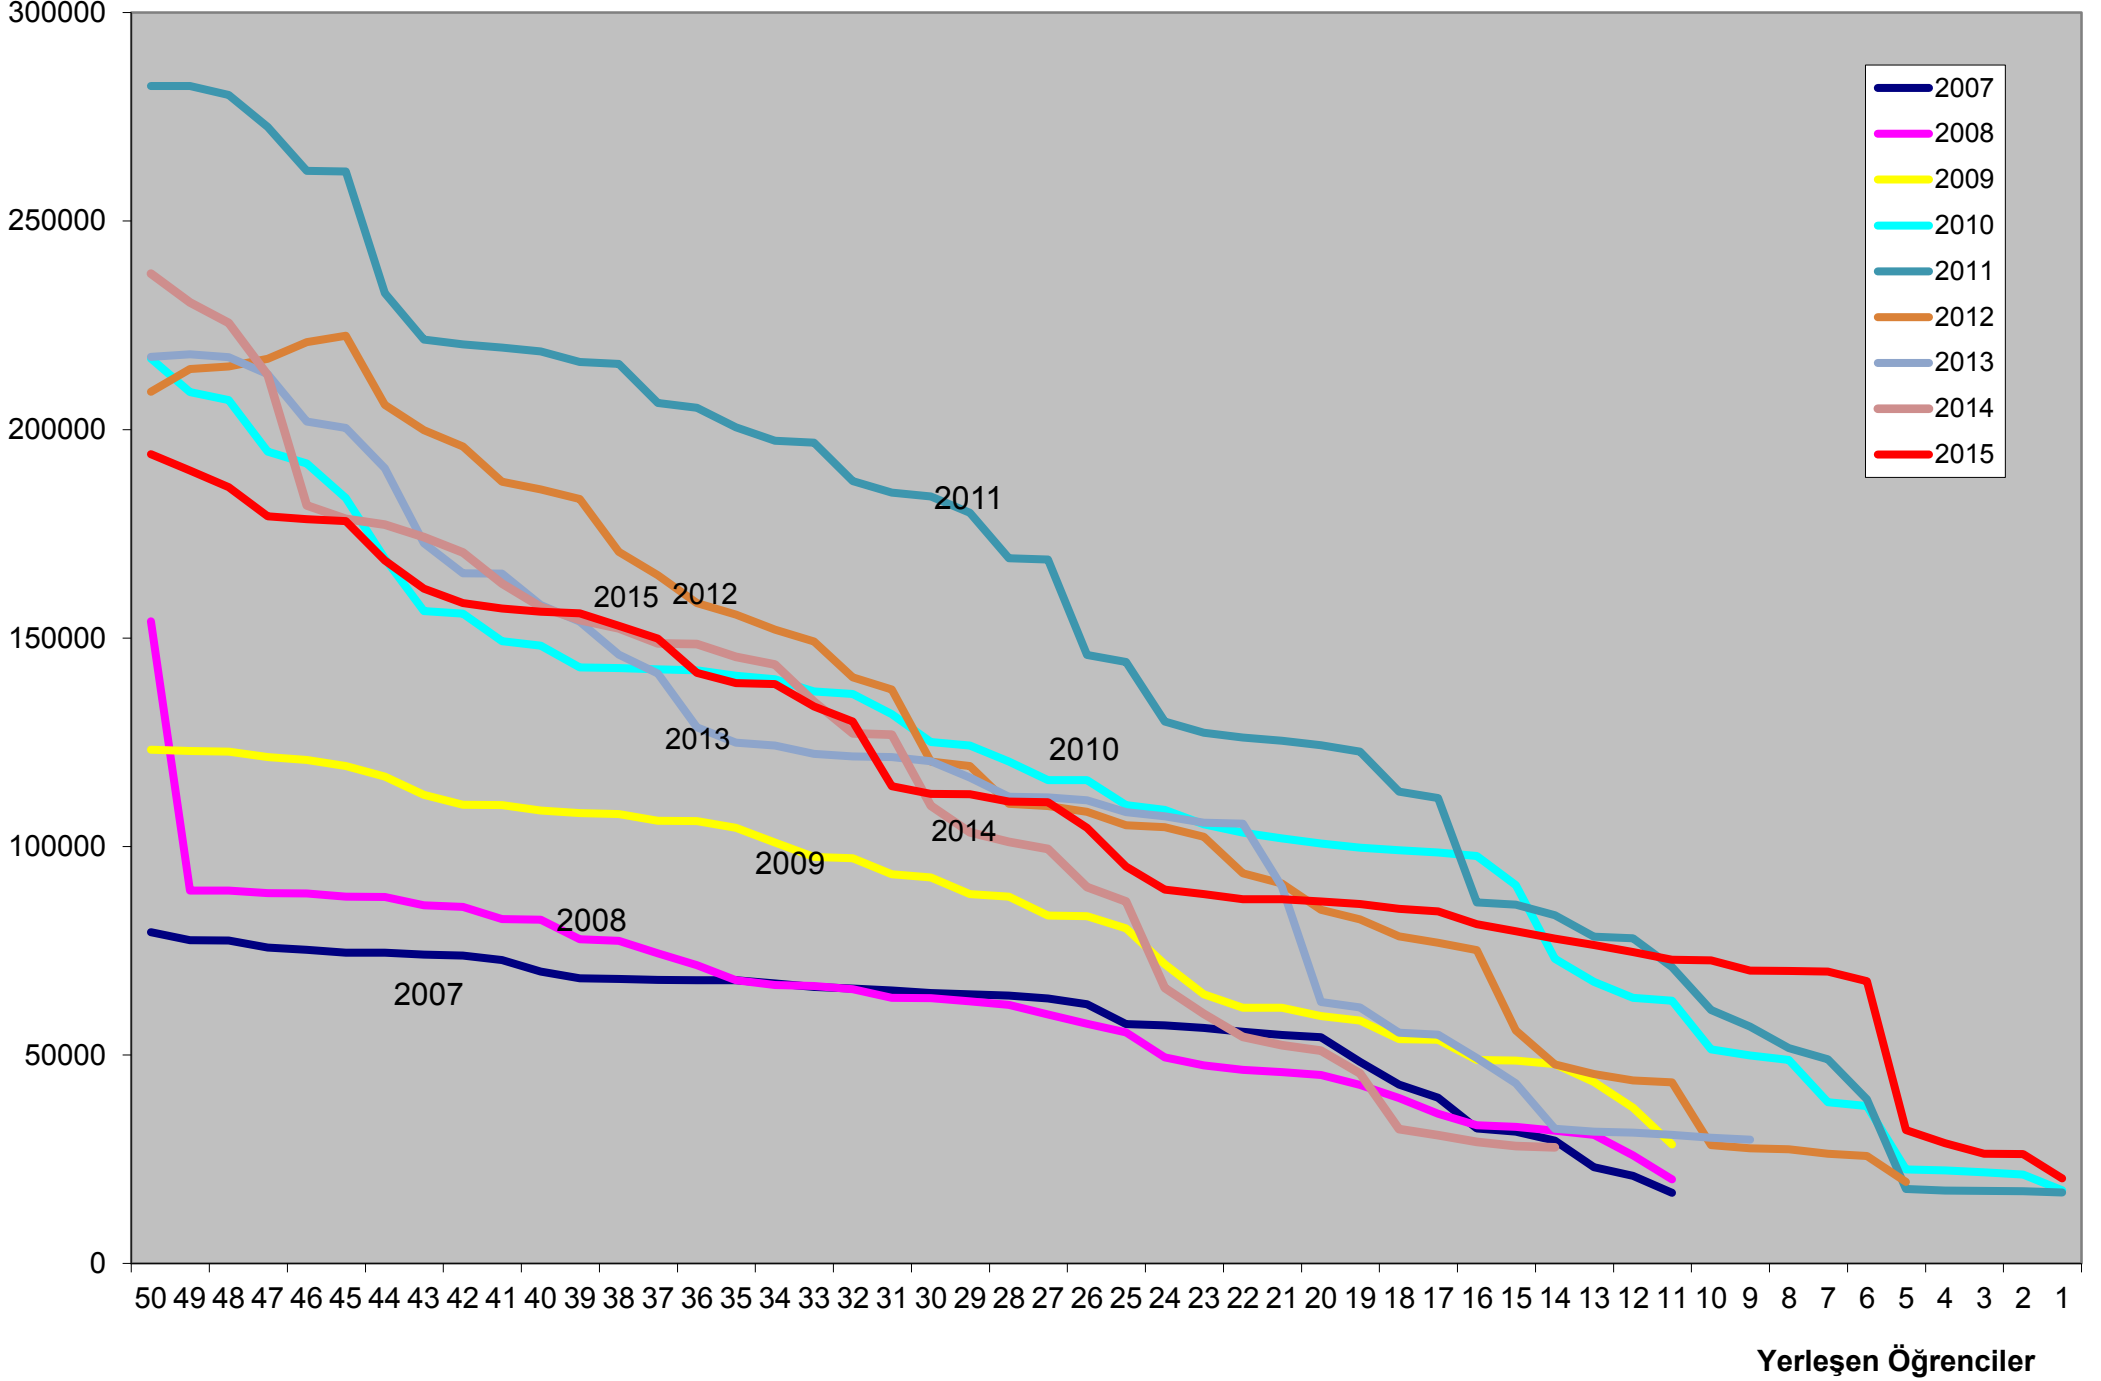

Yıllara Göre Biyomedikal Mühendisliği Bölümü'ne Yerleşen Öğrencilerin Başarı Sıraları

Yerleşen Öğrenciler