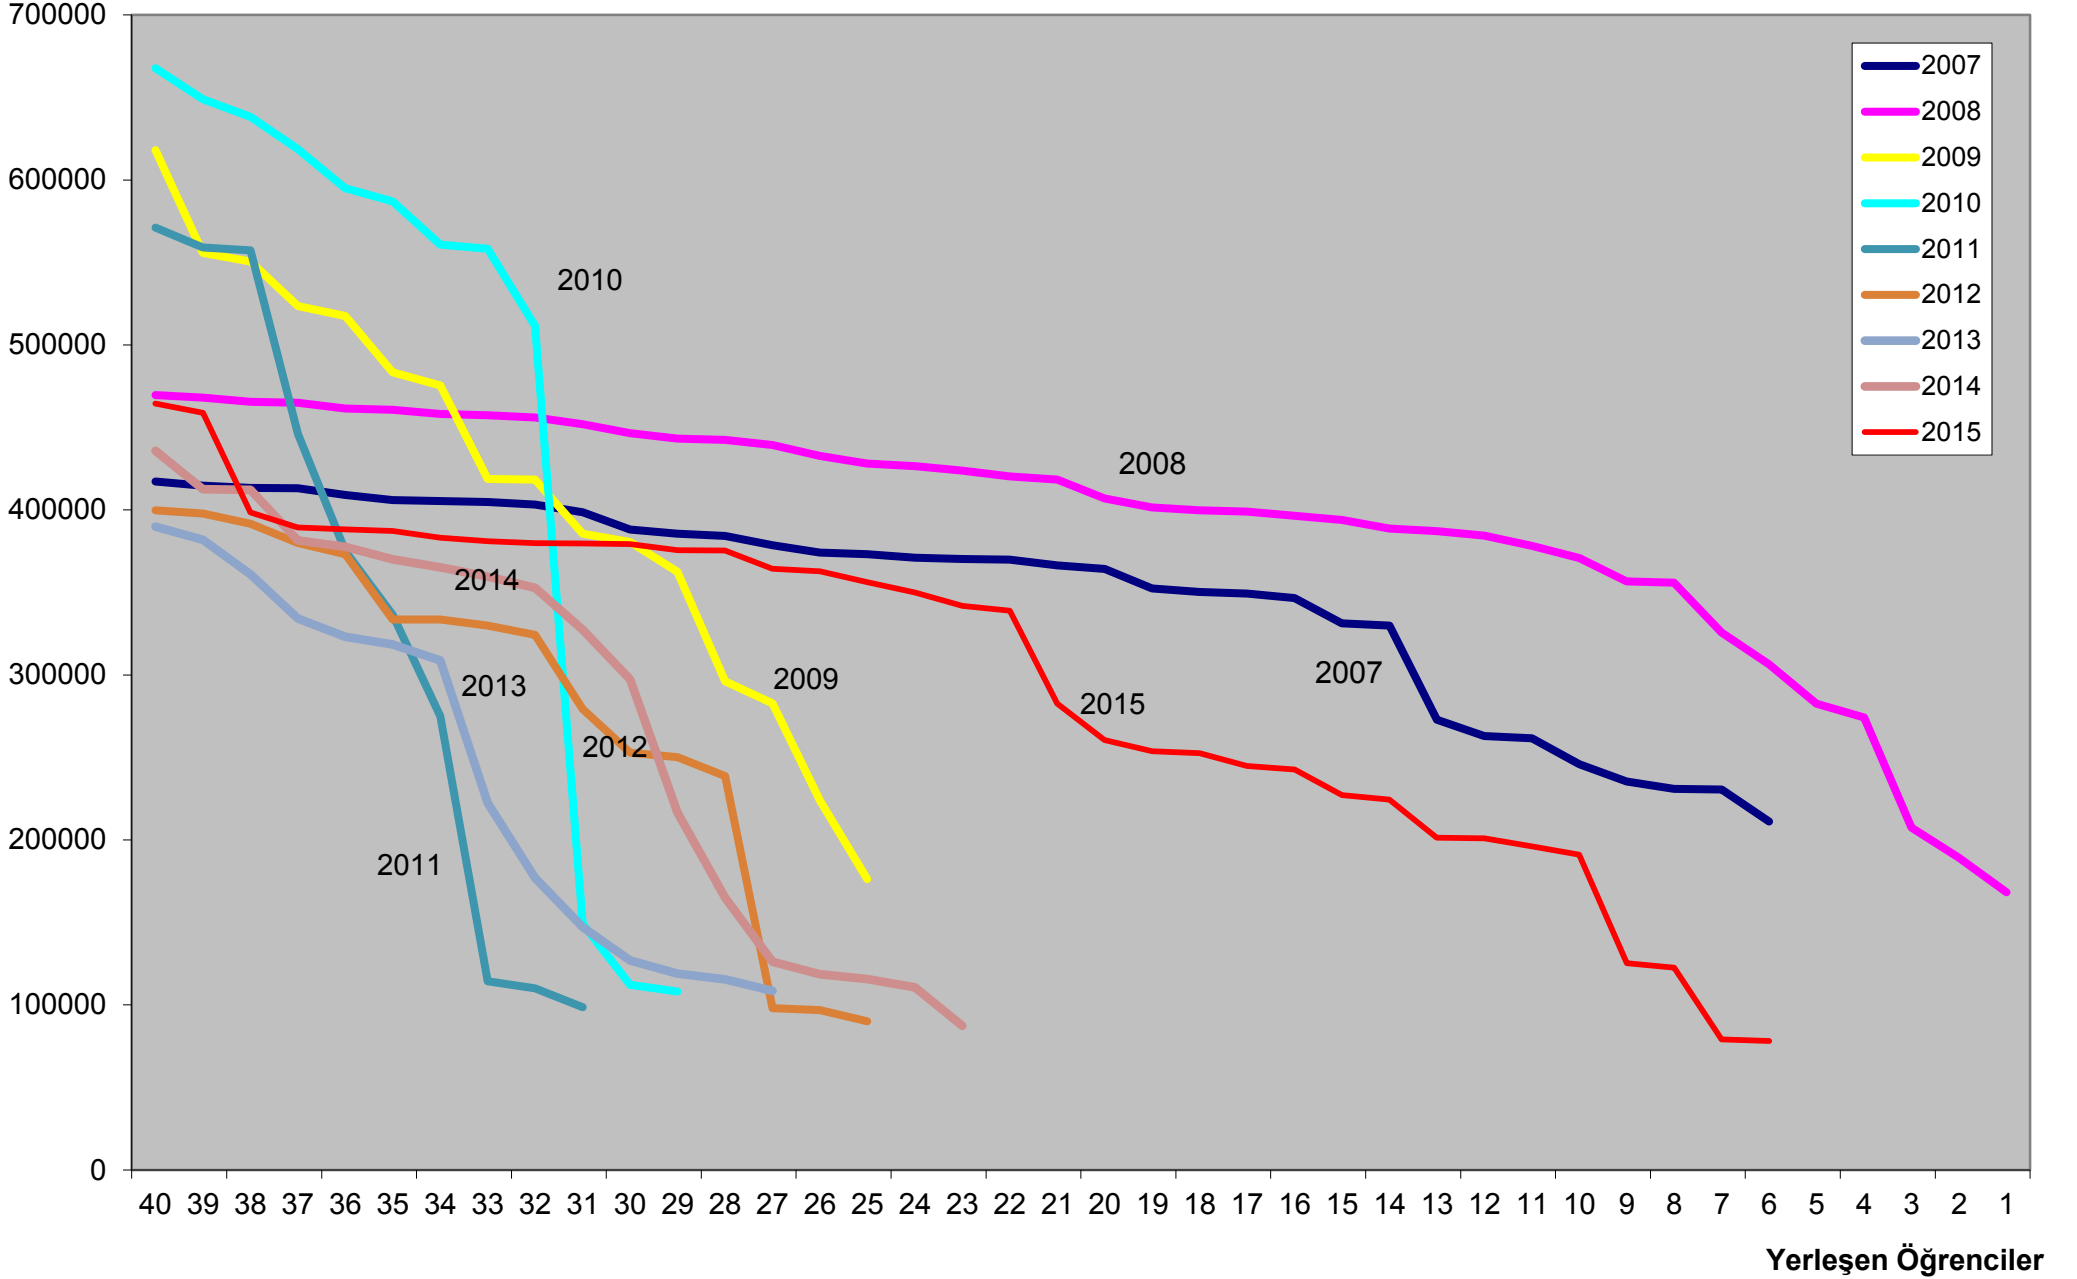

Yıllara Göre Muhasebe Bölümü'ne Yerleşen Öğrencilerin Başarı Sıraları