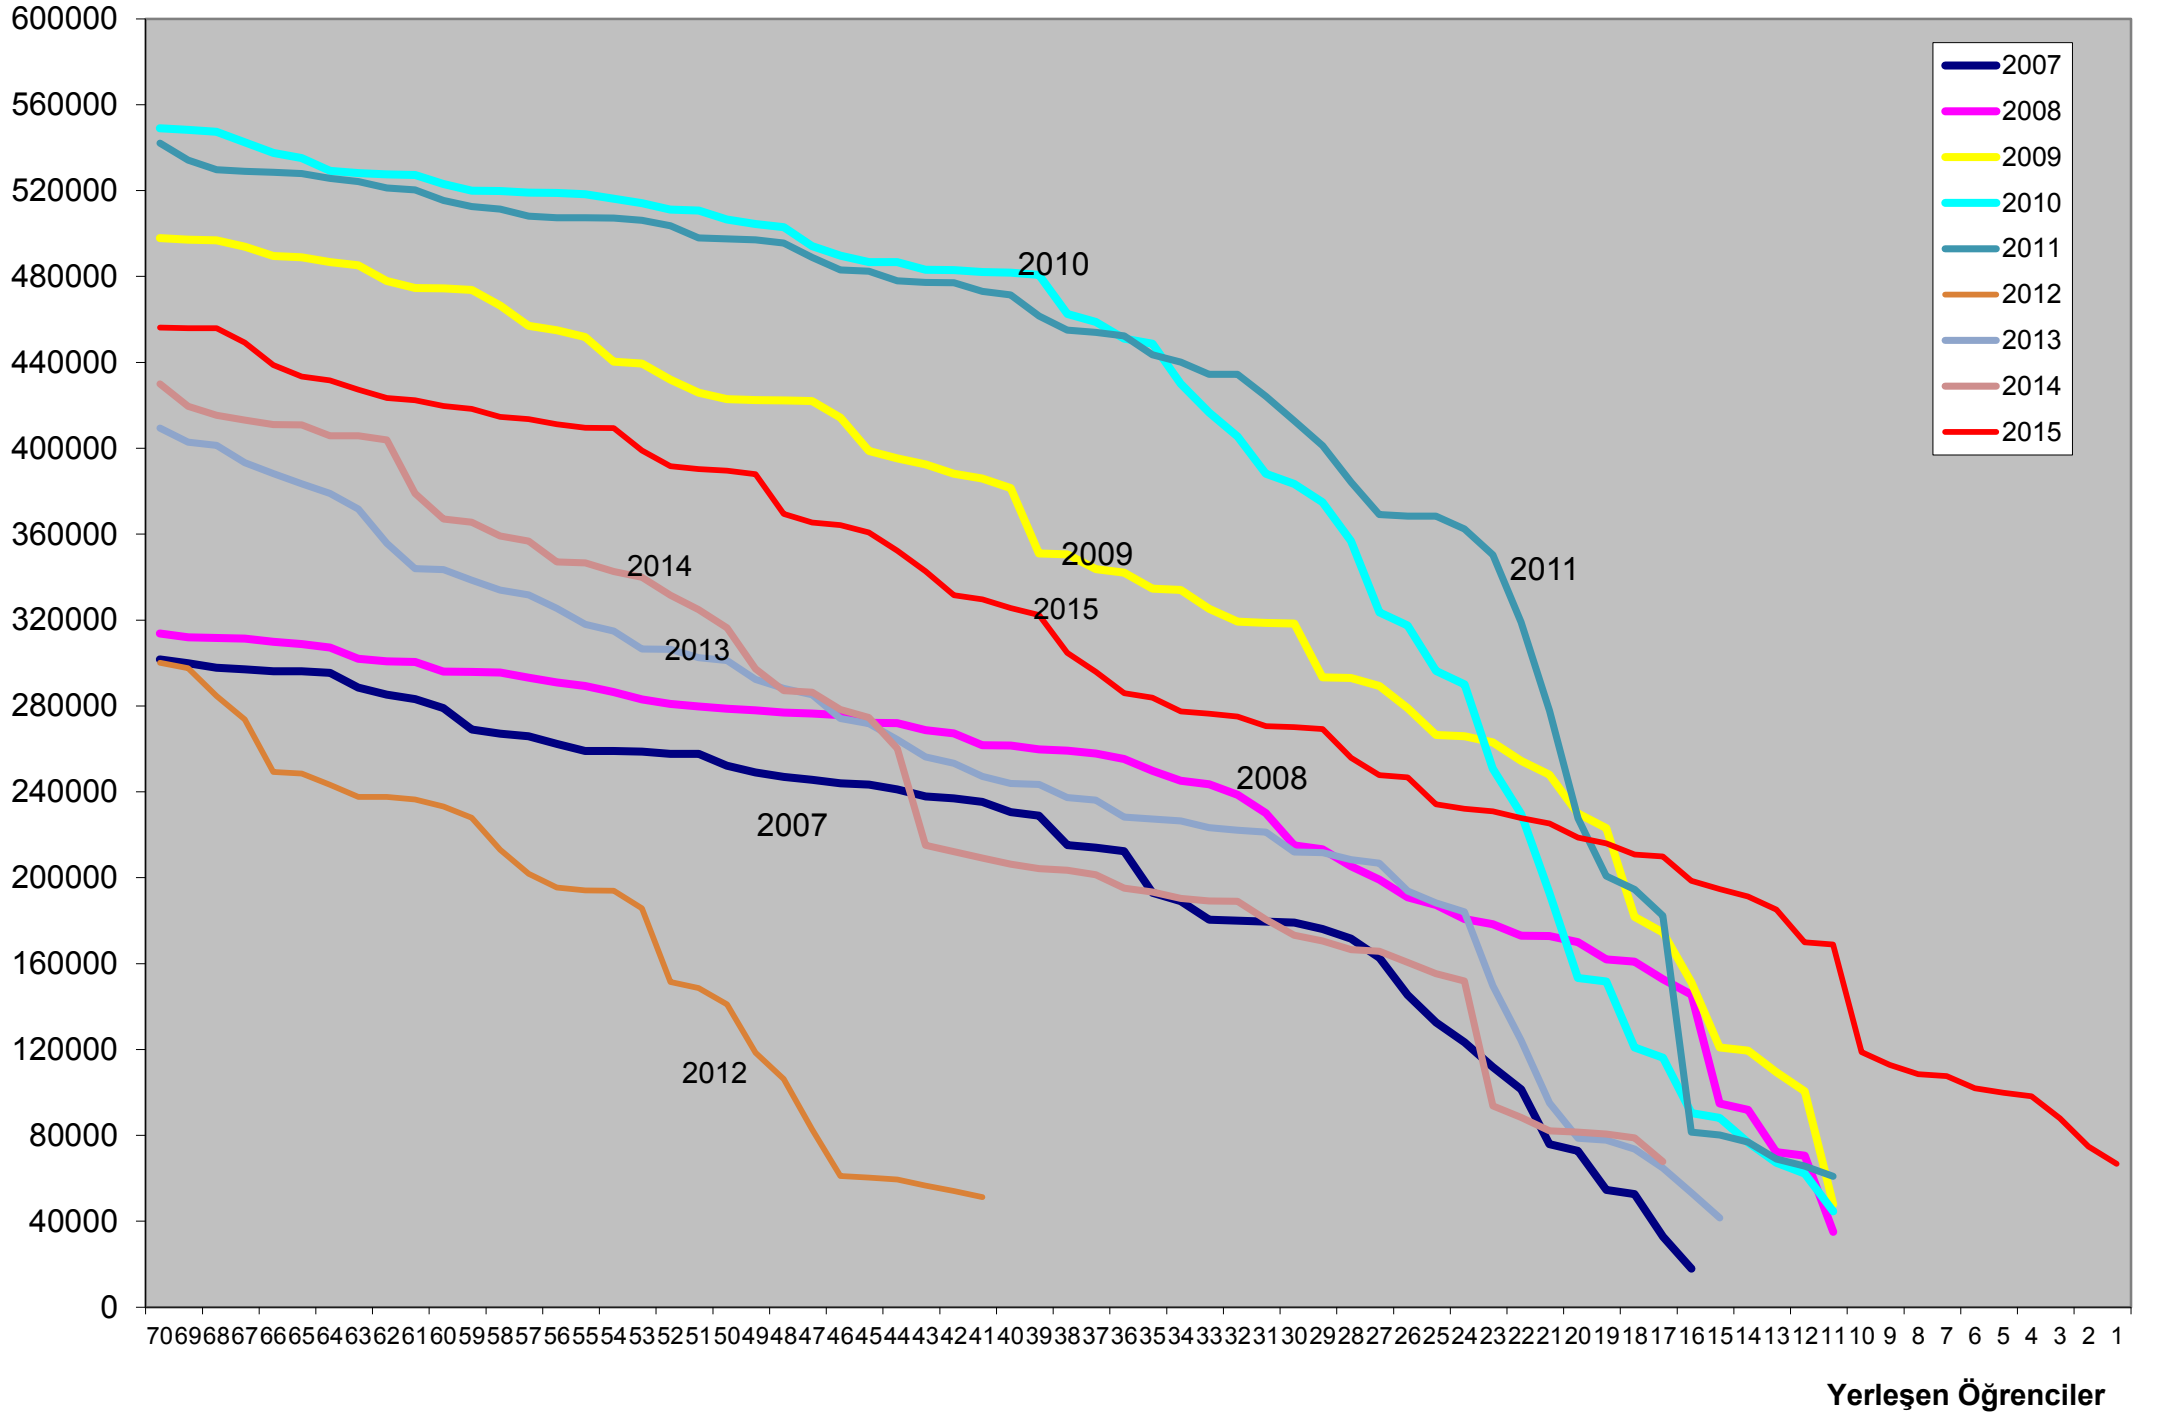

Yıllara Göre Uluslararası Ticaret Bölümü'ne Yerleşen Öğrencilerin Başarı Sıraları