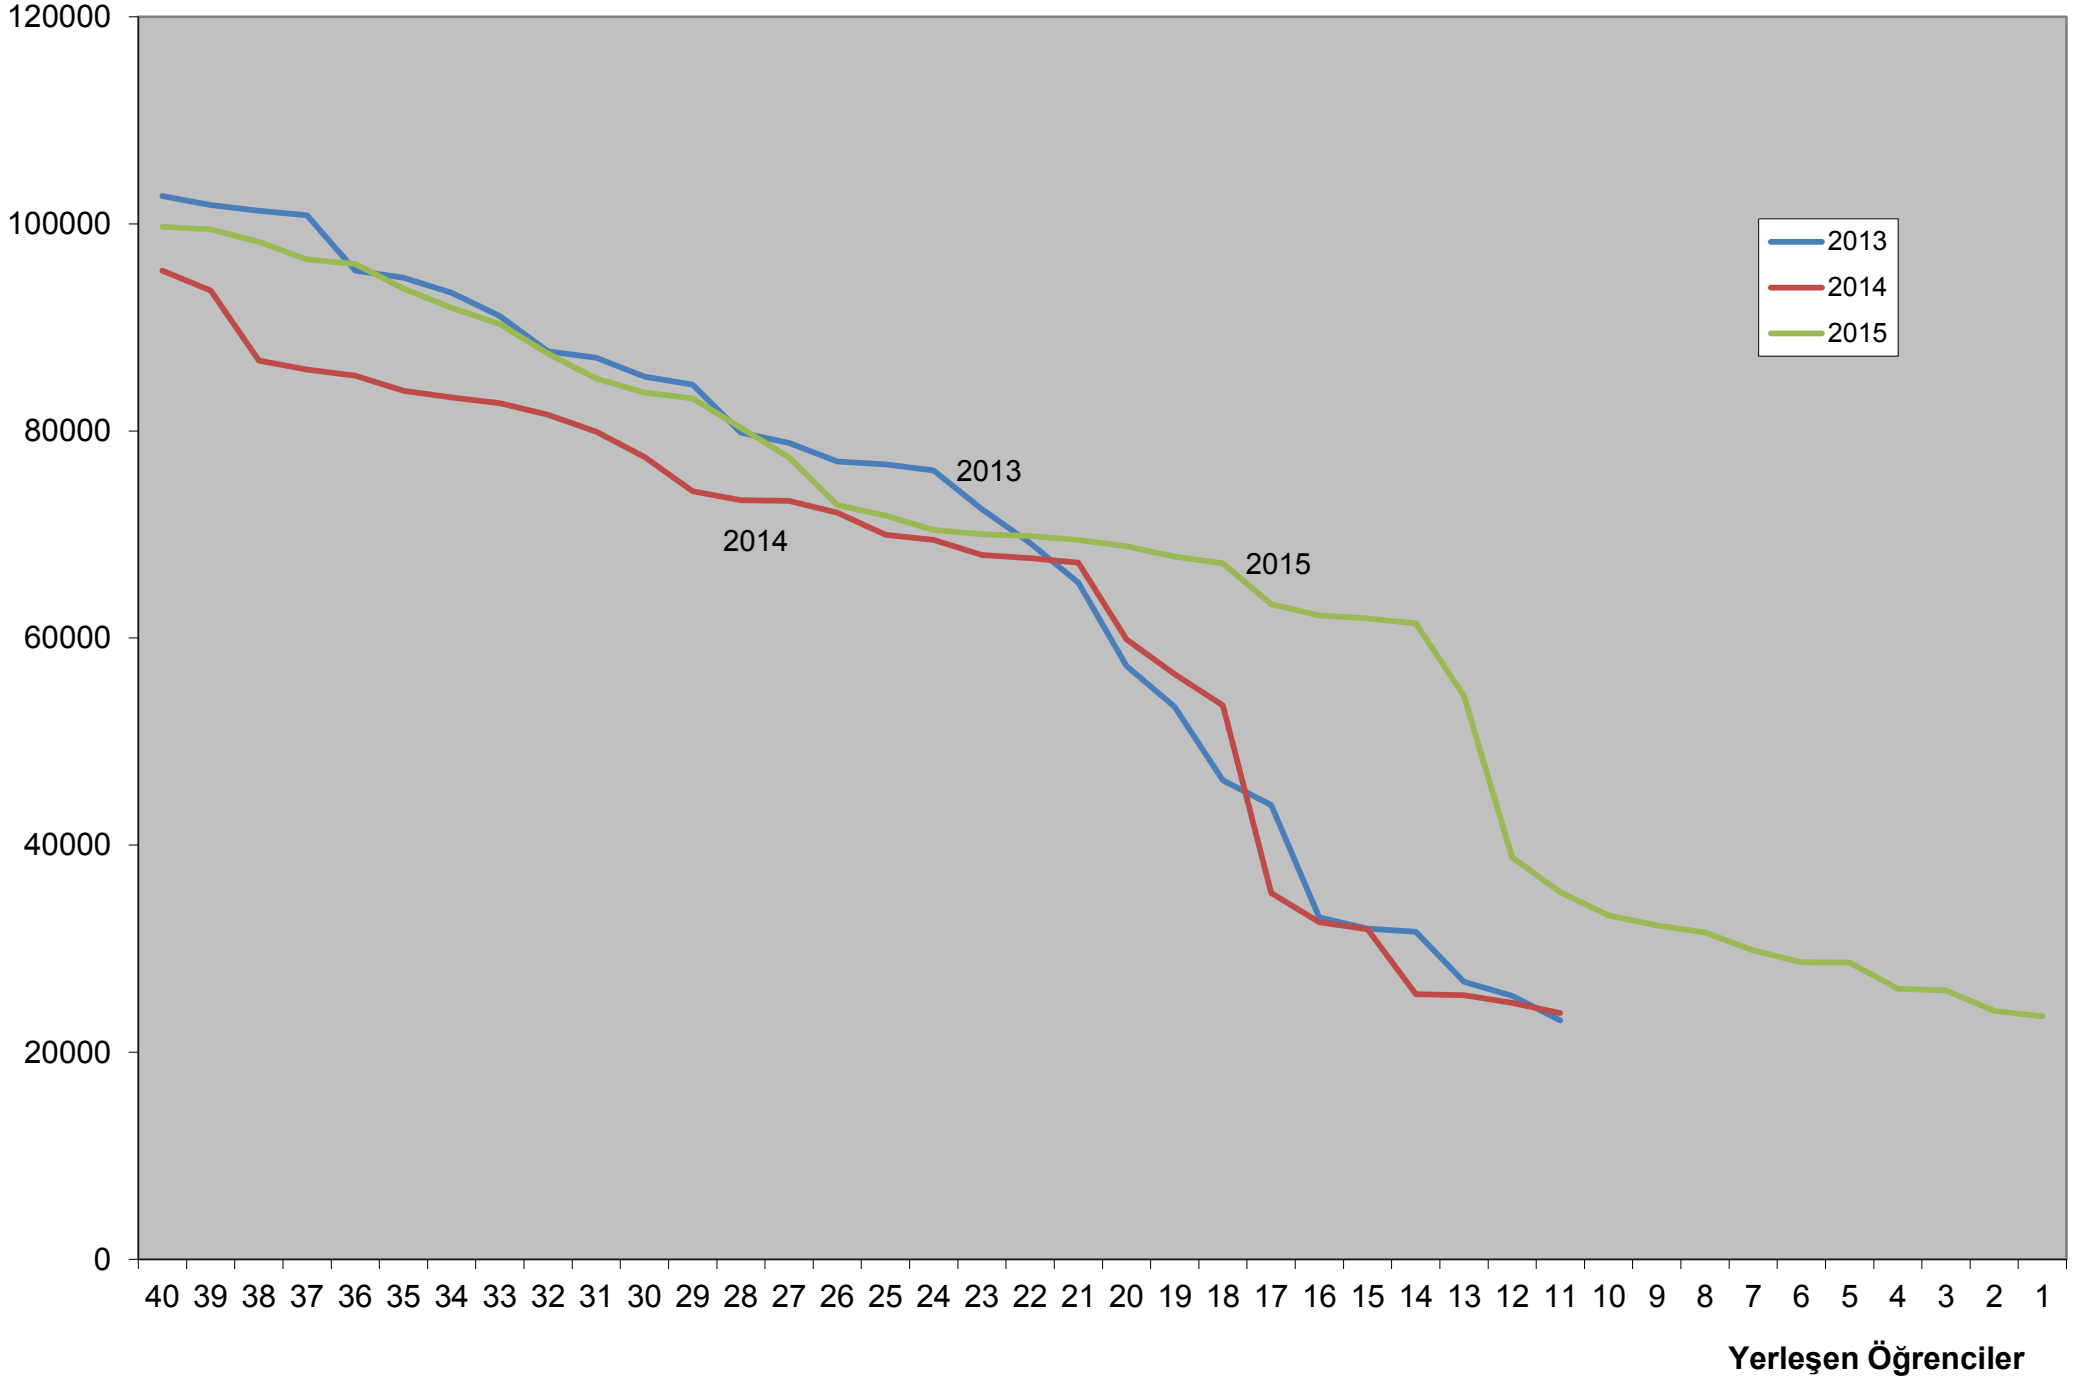

Yıllara Göre Mimarlık Bölümü'ne Yerleşen Öğrencilerin Başarı Sıraları