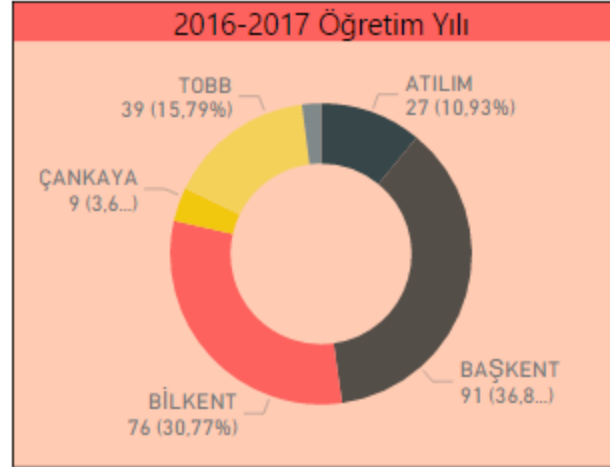

İSTANBUL

İZMİR

MERSİN

TRABZON

2016-2017 Öğretim Yılı

Doktora Yeni Kayıt

Öğretim Yılı

- 2010 - 2011
- 2011 - 2012
- 2012 - 2013
- 2013 - 2014
- 2014 - 2015
- 2015 - 2016
- 2016 - 2017

■ Vakıf

■ Doktora

■ Toplam

■ Yüksek Lisans

■ Mevcut Öğr...

■ Önceki Mez...

■ Yeni Kayıt

Select All