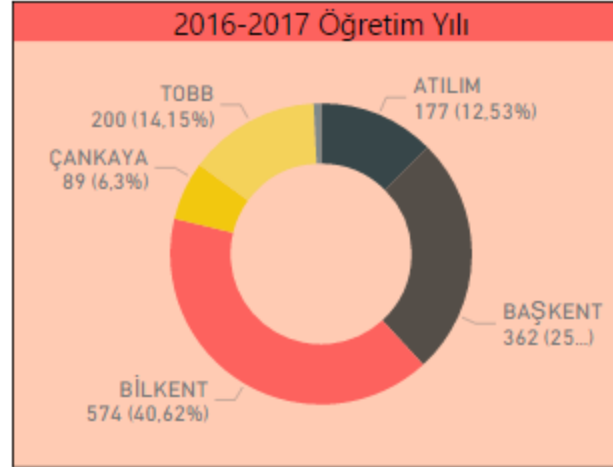

İZMİR

KAYSERİ

KONYA

2016-2017 Öğretim Yılı

Yüksek Lisans Önceki Mezun

2016-2017 Öğretim Yılı

Yüksek Lisans Yeni Kayıt

■ Vakıf

■ Yüksek Lisans

■ Mevcut Öğr...
■ Önceki Mez...
■ Yeni Kayıt

Select All
Atılım
Başkent
Bilkent
Çankaya
TED
THK
TOBB
Ufuk
Yüksek ihtisas

Select All
ANKARA
ANTALYA
BURSA
DİYARBA...
GAZİANT...
İÇEL
İSTANBUL
İZMİR
KAYSERİ
KONYA

2016-2017 Öğretim Yılı

Doktora Mevcut Öğrenci

Öğretim Yılı

- 2010 - 2011
- 2011 - 2012
- 2012 - 2013
- 2013 - 2014
- 2014 - 2015
- 2015 - 2016
- 2016 - 2017

Vakıf

Doktora

Toplam

Yüksek Lisans