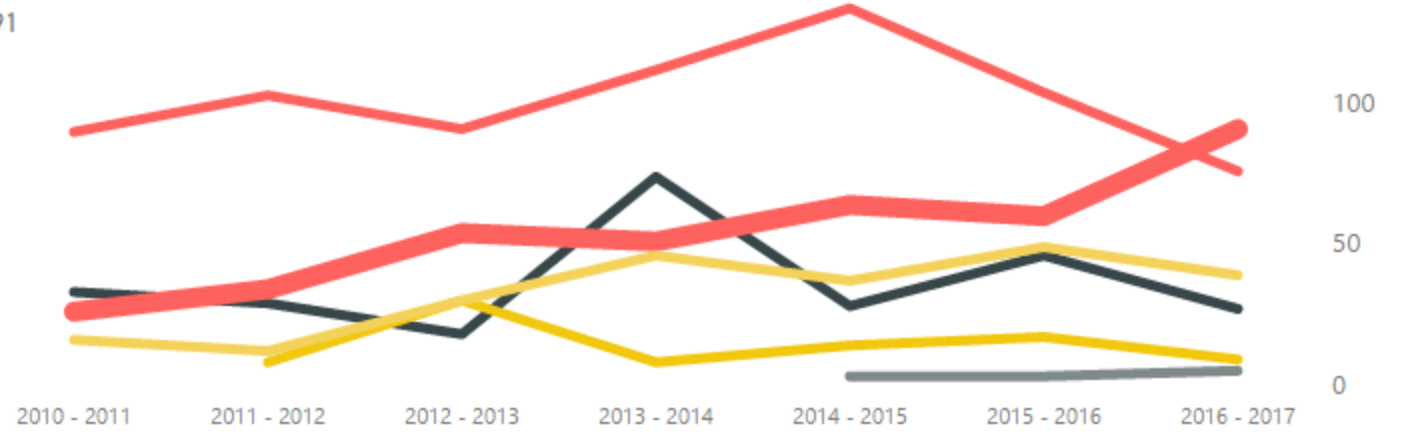

İSTANBUL

İZMİR

MERSİN

TRABZON

2016-2017 Öğretim Yılı

Doktora Yeni Kayıt

Öğretim Yılı

- 2010 - 2011
- 2011 - 2012
- 2012 - 2013
- 2013 - 2014
- 2014 - 2015
- 2015 - 2016
- 2016 - 2017