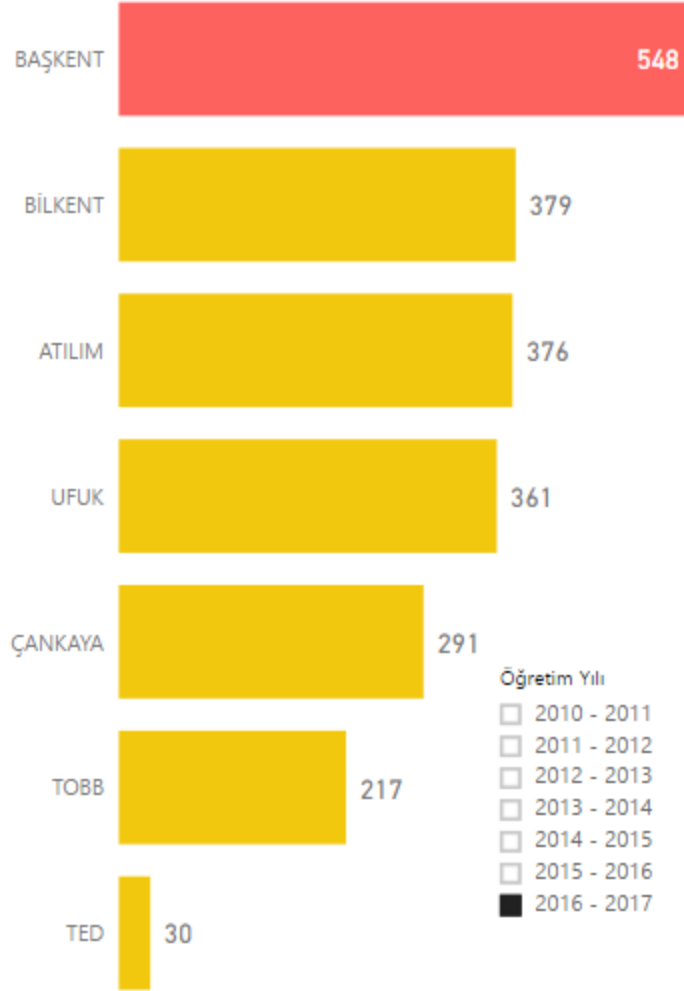

2010-2017
Lisansüstü Öğrenci Bilgi
Görselleri

2016-2017 Öğretim Yılı

Toplam Mevcut Öğrenci

2016-2017 Öğretim Yılı

Toplam Önceki Mezun

2016-2017 Öğretim Yılı

Toplam Yeni Kayıt

■ Vakıf

■ Doktora
■ Toplam
■ Yüksek Lisans

■ Mevcut Öğr...
■ Önceki Mez...
■ Yeni Kayıt

□ Select All

□ Atılım

□ Başkent

□ Bilkent

□ Çankaya

□ TED