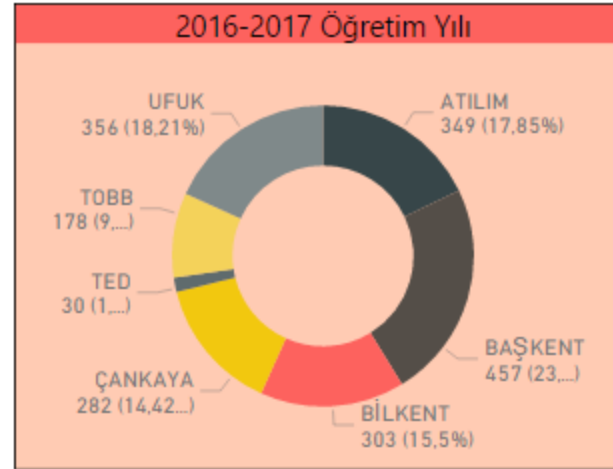

Select All

ANKARA

ANTALYA

BURSA

DİYARBA...

GAZİANT...

İÇEL

İSTANBUL

İZMİR

KAYSERİ

KONYA

2016-2017 Öğretim Yılı

Yüksek Lisans Önceki Mezun

2016-2017 Öğretim Yılı

Yüksek Lisans Yeni Kayıt

■ Vakıf

■ Yüksek Lisans

■ Mevcut Öğr...
■ Önceki Mez...
■ Yeni Kayıt

Select All
Atılım
Başkent
Bilkent
Çankaya
TED
THK
TOBB
Ufuk
Yüksek ihtisas

Select All
ANKARA
ANTALYA
BURSA
DİYARBA...
GAZİANT...
İÇEL
İSTANBUL
İZMİR
KAYSERİ
KONYA