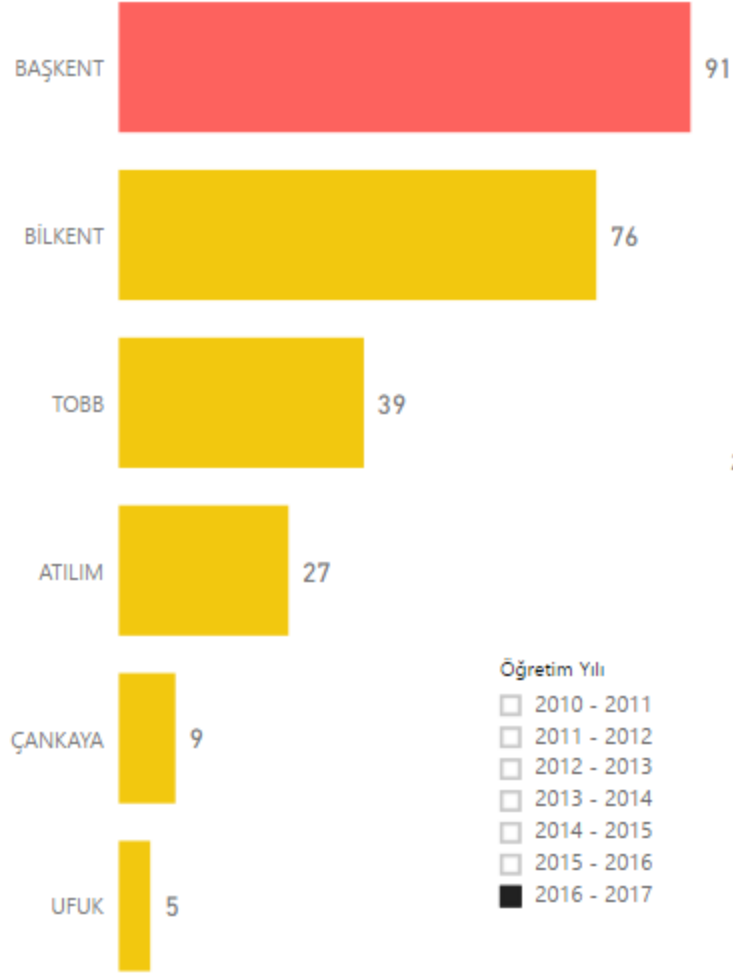

TED

THK

TOBB

Ufuk

Yüksek İhtisas

Select All

ANKARA

GAZİANT...

İSTANBUL

İZMİR

MERSİN

TRABZON

2016-2017 Öğretim Yılı

Doktora Yeni Kayıt

Öğretim Yılı

- 2010 - 2011
- 2011 - 2012
- 2012 - 2013
- 2013 - 2014
- 2014 - 2015
- 2015 - 2016
- 2016 - 2017

■ Vakıf

■ Doktora

■ Toplam

■ Yüksek Lisans

■ Mevcut Öğr...

■ Önceki Mez...

■ Yeni Kayıt

Select All