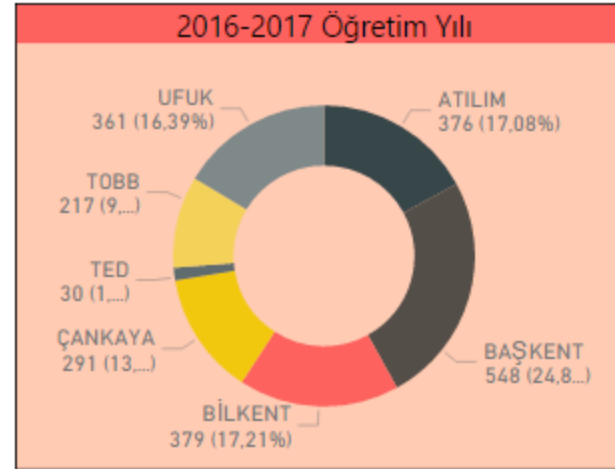

2010-2017
Lisansüstü Öğrenci Bilgi
Görselleri

2016-2017 Öğretim Yılı

Toplam Mevcut Öğrenci

2016-2017 Öğretim Yılı

Toplam Önceki Mezun

2016-2017 Öğretim Yılı

Toplam Yeni Kayıt

■ Vakıf