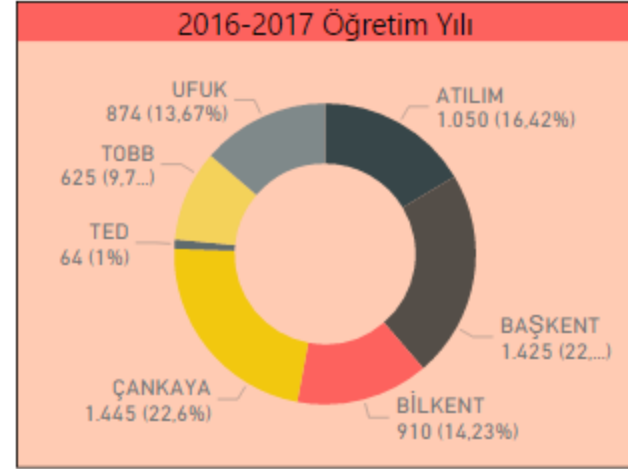

□ THK

□ TOBB

□ Ufuk

□ Yüksek İhtisas

□ Select All

■ ANKARA

□ ANTALYA

□ BURSA

□ DİYARBA...

□ GAZİANT...

□ İÇEL

□ İSTANBUL

□ İZMİR

□ KAYSERİ

□ KONYA

2016-2017 Öğretim Yılı

Yüksek Lisans Mevcut Öğrenci

2016-2017 Öğretim Yılı

- Vakıf
- Mevcut Öğr...
- Önceki Mez...
- Yeni Kayıt

■ Doktora

■ Toplam

■ Yüksek Lisans

Select All

Atılım