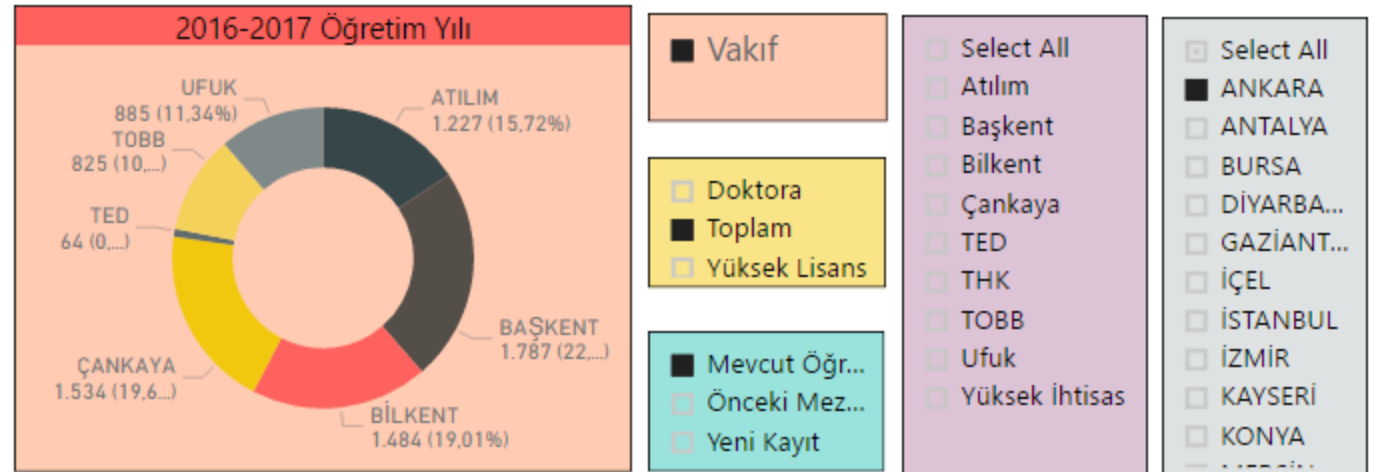

2010-2017
Lisansüstü Öğrenci Bilgi
Görselleri

2016-2017 Öğretim Yılı

Toplam Mevcut Öğrenci

2016-2017 Öğretim Yılı

Toplam Önceki Mezun

2016-2017 Öğretim Yılı

Toplam Yeni Kayıt

■ Vakıf

■ Doktora
■ Toplam
■ Yüksek Lisans

■ Mevcut Öğr...
■ Önceki Mez...
■ Yeni Kayıt

□ Select All

□ Atılım

□ Başkent

□ Bilkent

□ Çankaya

□ TED