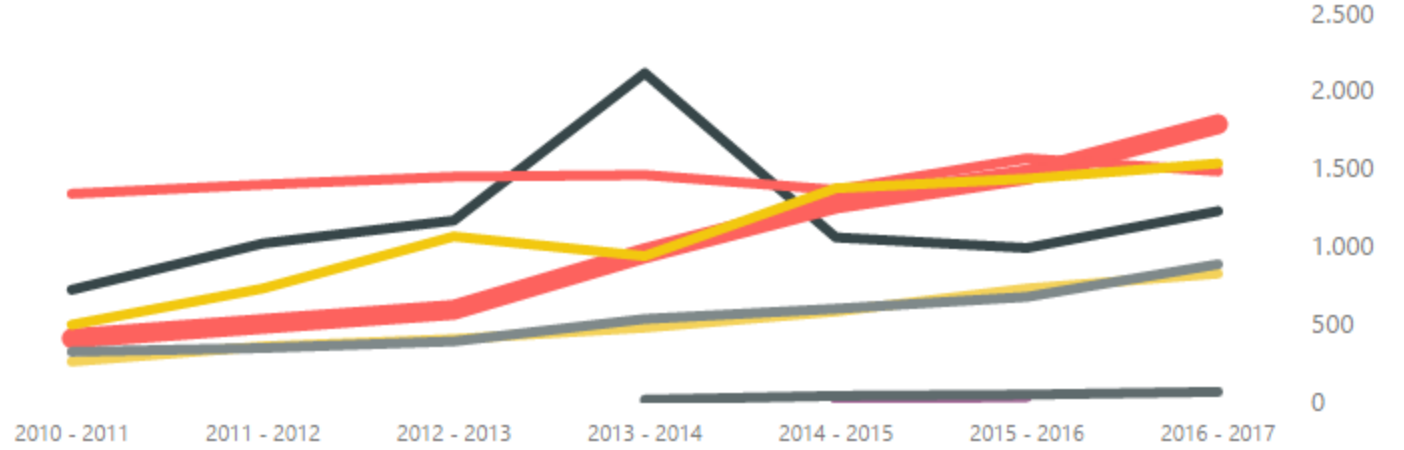

2010-2017
Lisansüstü Öğrenci Bilgi
Görselleri

2016-2017 Öğretim Yılı

Toplam Mevcut Öğrenci

2016-2017 Öğretim Yılı

Toplam Önceki Mezun

2016-2017 Öğretim Yılı

Toplam Yeni Kayıt

■ Vakıf