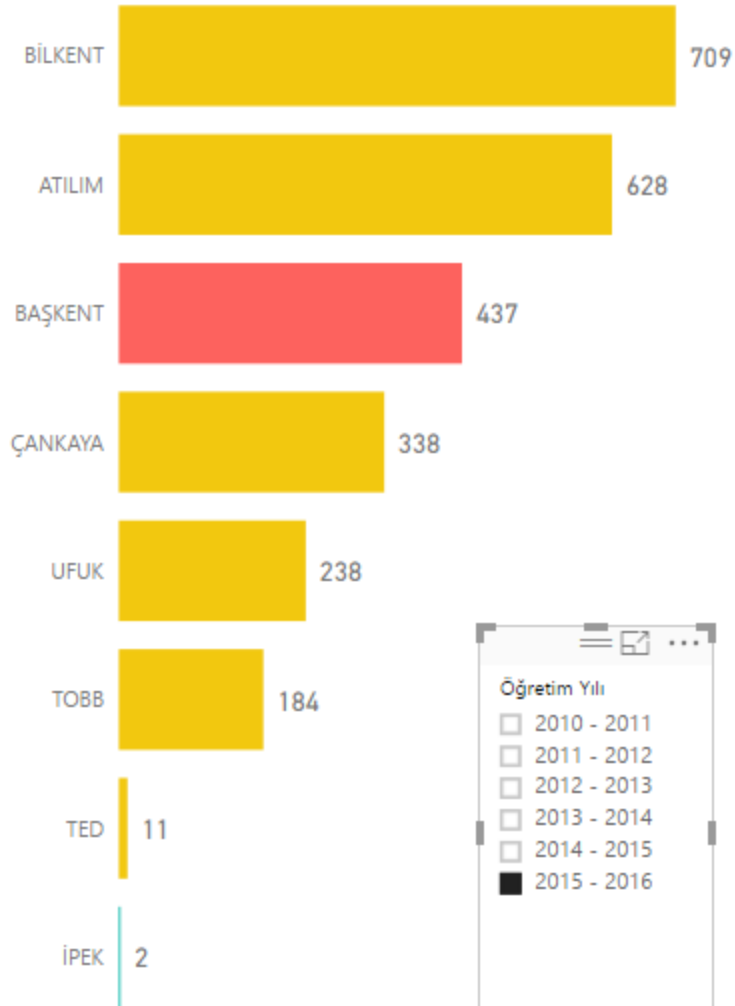

2010-2017
Lisansüstü Öğrenci Bilgi
Görselleri

2016-2017 Öğretim Yılı

Toplam Mevcut Öğrenci

2016-2017 Öğretim Yılı

Toplam Önceki Mezun

2016-2017 Öğretim Yılı

Toplam Yeni Kayıt

■ Vakıf

■ Doktora
■ Toplam
■ Yüksek Lisans

■ Mevcut Öğr...
■ Önceki Mez...
■ Yeni Kayıt

□ Select All

□ Atılım

□ Başkent

□ Bilkent

□ Çankaya

□ TED