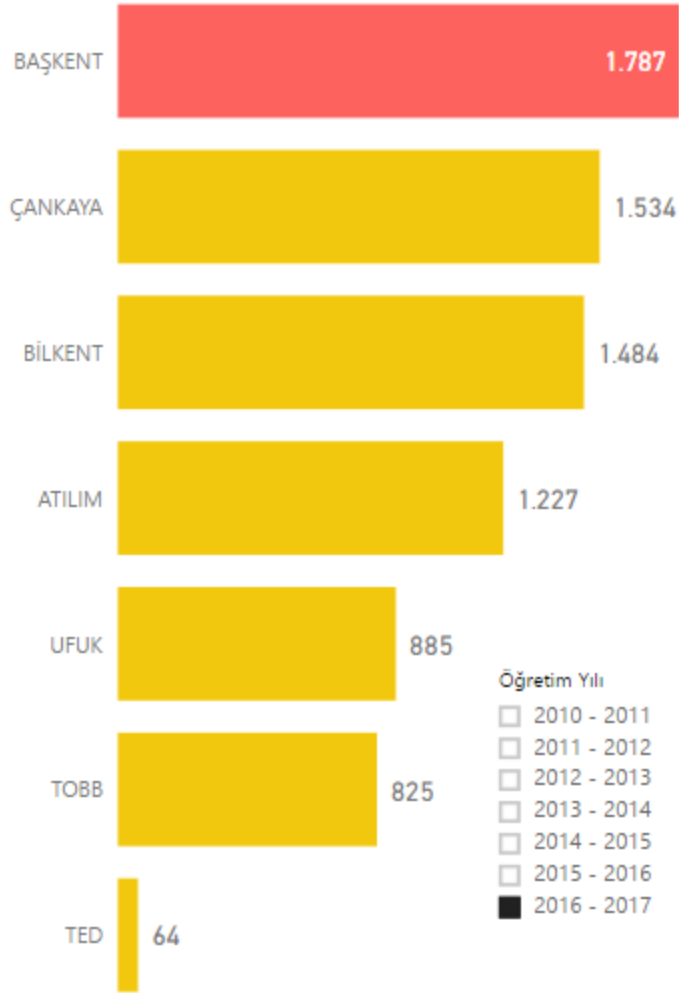

2010-2017
Lisansüstü Öğrenci Bilgi
Görselleri

2016-2017 Öğretim Yılı

Toplam Mevcut Öğrenci

2016-2017 Öğretim Yılı

Toplam Önceki Mezun

2016-2017 Öğretim Yılı

Toplam Yeni Kayıt

■ Vakıf

■ Doktora
■ Toplam
■ Yüksek Lisans

■ Mevcut Öğr...
■ Önceki Mez...
■ Yeni Kayıt

□ Select All

□ Atılım

□ Başkent

□ Bilkent

□ Çankaya

□ TED