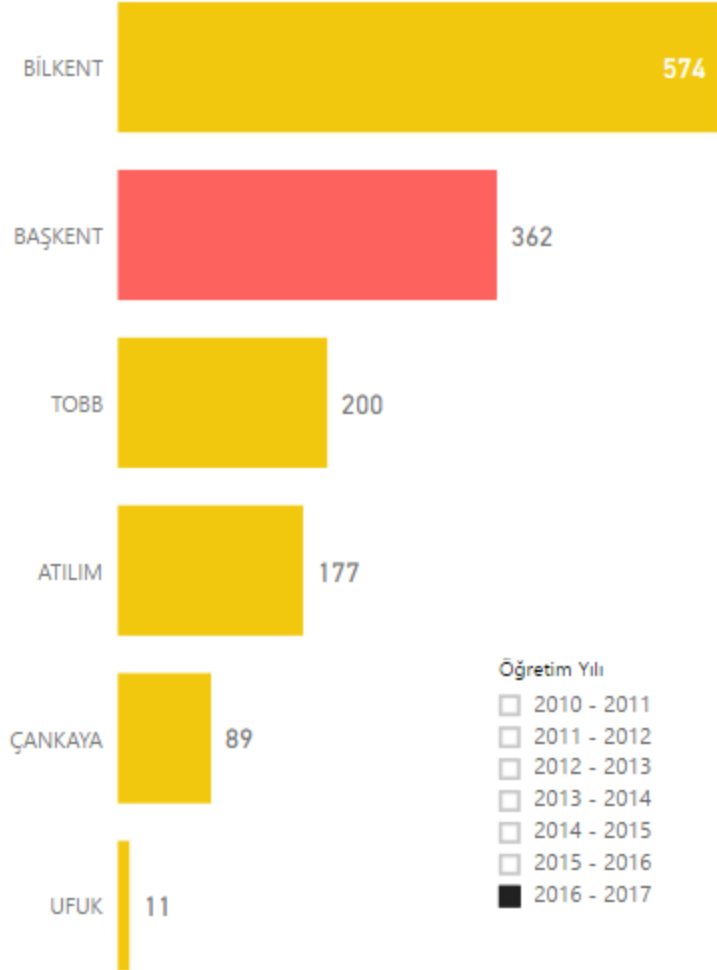

İZMİR

KAYSERİ

KONYA

2016-2017 Öğretim Yılı

Yüksek Lisans Önceki Mezun

2016-2017 Öğretim Yılı

Yüksek Lisans Yeni Kayıt

■ Vakıf

■ Yüksek Lisans

■ Mevcut Öğr...
■ Önceki Mez...
■ Yeni Kayıt

Select All
Atılım
Başkent
Bilkent
Çankaya
TED
THK
TOBB
Ufuk
Yüksek ihtisas

Select All
ANKARA
ANTALYA
BURSA
DİYARBA...
GAZİANT...
İÇEL
İSTANBUL
İZMİR
KAYSERİ
KONYA

2016-2017 Öğretim Yılı

Doktora Mevcut Öğrenci

Öğretim Yılı

- 2010 - 2011
- 2011 - 2012
- 2012 - 2013
- 2013 - 2014
- 2014 - 2015
- 2015 - 2016
- 2016 - 2017

Vakıf

Doktora

Toplam

Yüksek Lisans