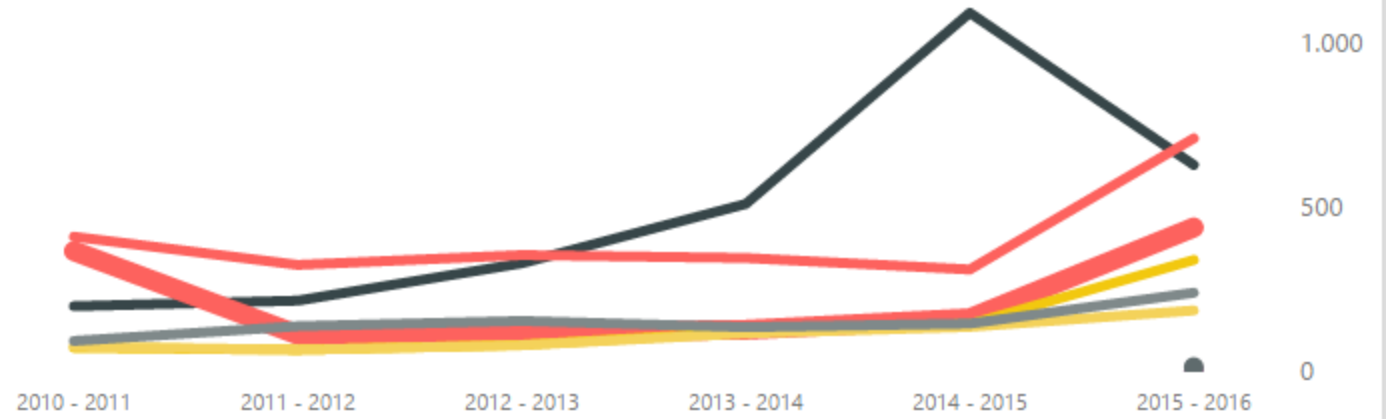

2010-2017
Lisansüstü Öğrenci Bilgi
Görselleri

2016-2017 Öğretim Yılı

Toplam Mevcut Öğrenci

2016-2017 Öğretim Yılı

Toplam Önceki Mezun

2016-2017 Öğretim Yılı

Toplam Yeni Kayıt

■ Vakıf