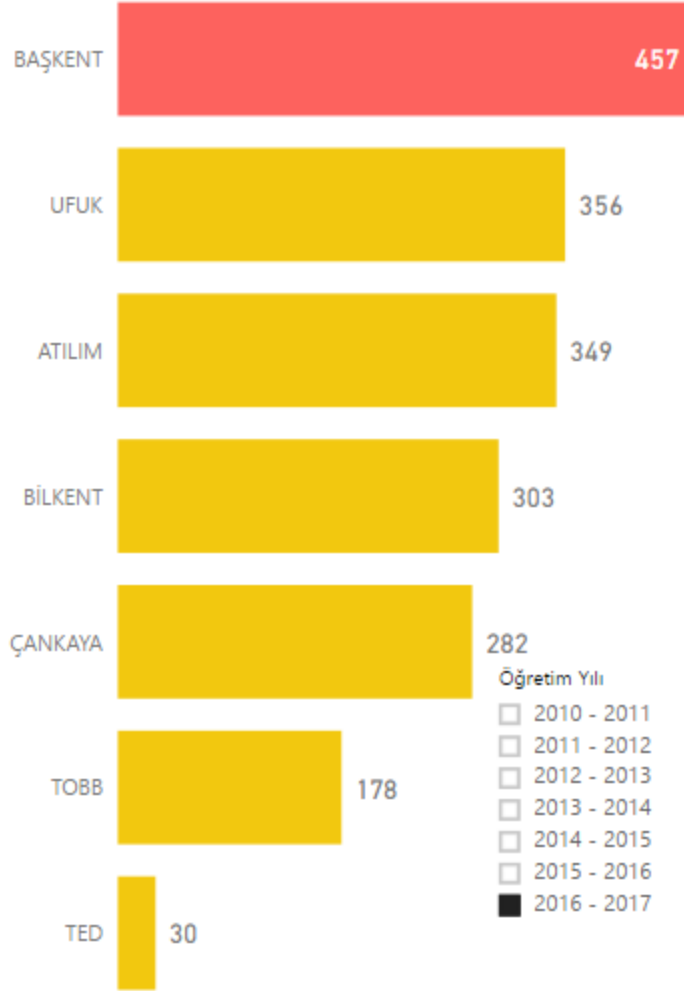

Select All

ANKARA

ANTALYA

BURSA

DİYARBA...

GAZİANT...

İÇEL

İSTANBUL

İZMİR

KAYSERİ

KONYA

2016-2017 Öğretim Yılı

Yüksek Lisans Önceki Mezun

2016-2017 Öğretim Yılı

Yüksek Lisans Yeni Kayıt

■ Vakıf

■ Yüksek Lisans

■ Mevcut Öğr...
■ Önceki Mez...
■ Yeni Kayıt

Select All
Atılım
Başkent
Bilkent
Çankaya
TED
THK
TOBB
Ufuk
Yüksek ihtisas

Select All
ANKARA
ANTALYA
BURSA
DİYARBA...
GAZİANT...
İÇEL
İSTANBUL
İZMİR
KAYSERİ
KONYA