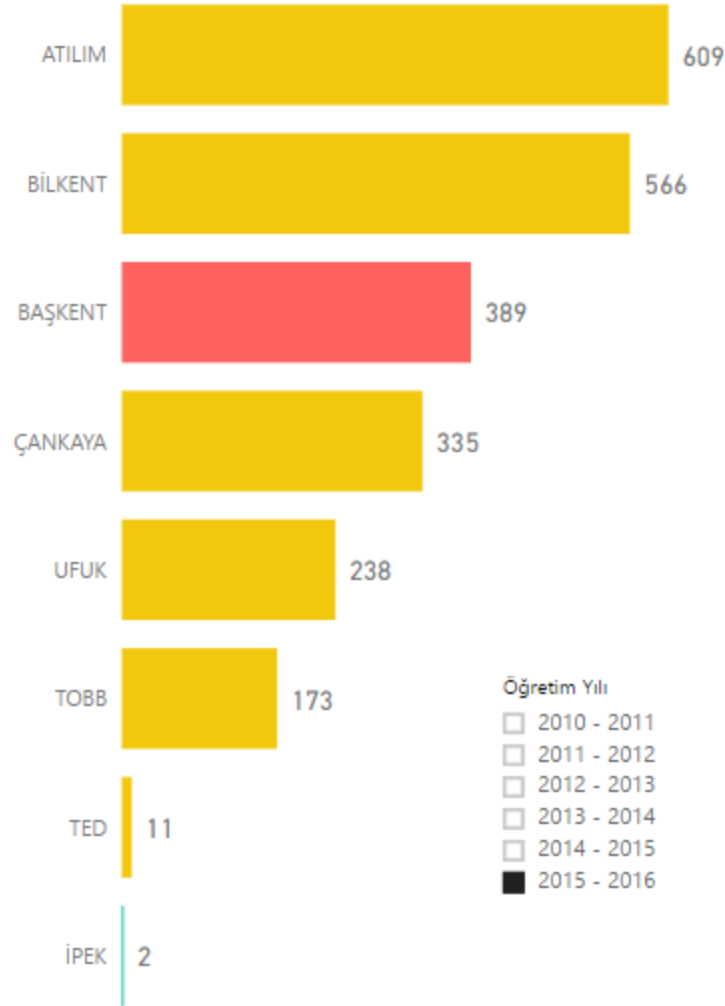

Select All

ANKARA

ANTALYA

BURSA

DİYARBA...

GAZİANT...

İÇEL

İSTANBUL

İZMİR

KAYSERİ

KONYA

2016-2017 Öğretim Yılı

Yüksek Lisans Önceki Mezun

2016-2017 Öğretim Yılı

Yüksek Lisans Yeni Kayıt

■ Vakıf